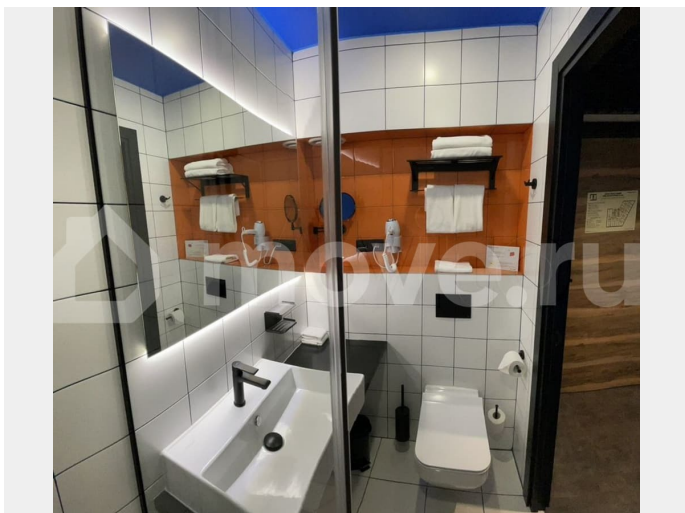

Удачное расположение вблизи Пулковского парка и крупных супермаркетов, таких как Лента и Окей. В 15 минутах пешком станции метро «Московская» и «Звездная». Аэропорт «Пулково» в 15 минутах на машине.

Апартаменты продаются от физлица, в прямой продаже, без обременений, полная стоимость в договоре.