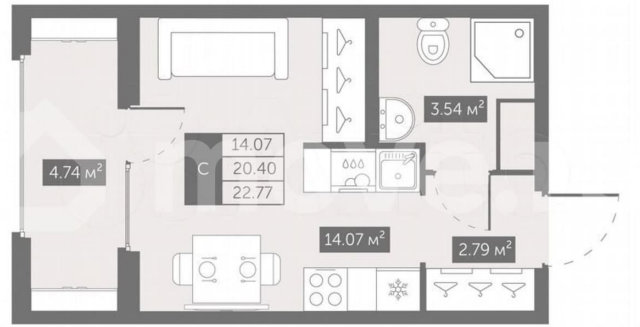

Отдел продаж, ГК ФСК

89251234567

🕒 Создано: 30.03.2026 в 01:29

Обновлено: 04.04.2026 в 01:32

Санкт-Петербург, ш. Московское, стр

4 336 205 ₺

Санкт-Петербург, ш. Московское, стр

Улица

[шоссе Московское](#)

Квартира

Общая площадь

22.8 м²

Этаж

6/10

Детали объекта

Тип сделки

Продам

Раздел

[Квартиры](#)

Ремонт

с отделкой

Квартира в новостройке

да

Описание

Прямая продажа от застройщика.
Беспроцентная рассрочка. Студия в ЖК квартал «Новый Московский» на 6-м этаже. Общая площадь 22,77. Чистовая отделка. ГК ФСК представляет квартал «Новый Московский» в Пушкинском районе. Этот комплекс объединит в себе успешный опыт

для заметок