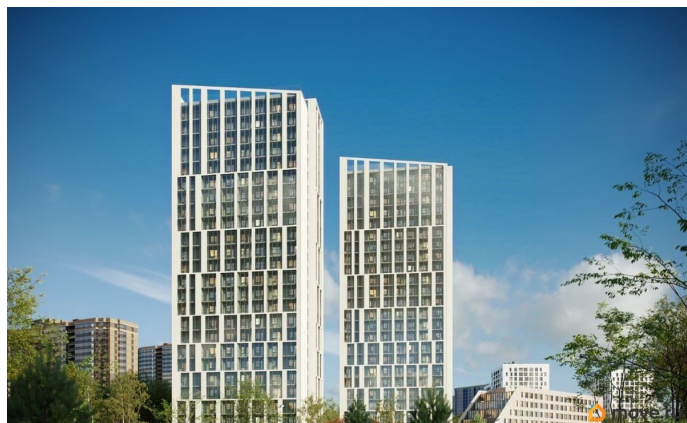

Описание

Продаётся студия в строящемся доме (Дом 1), срок сдачи: I-кв. 2027, общей площадью 22.98 кв.м., на 25 этаже. Жилой комплекс комфорт-класса «Старлайт» возводится в

<https://spb.move.ru/objects/9293494616>

**Отдел продаж, Бесплатная
консультация**

79681998241

для заметок

Красногвардейском районе Санкт-Петербурга в 300 метрах от берега реки Охта у Новоохтинского парка. Это зеленый активно развивающийся и благоустраиваемый квартал Петербурга, где природный ландшафт идеально сочетается с хорошей транспортной доступностью и развитой, сложившейся инфраструктурой. Проект состоит из двух устремленных ввысь 25-этажных современных башен и 7-ми этажного корпуса переменной этажности с индивидуальными террасами. Жилые корпуса объединены галереей-стилобатом, в которой будут располагаться магазины, пекарни, аптеки и салоны красоты - все, что необходимо современному петербуржцу. В радиусе 1,7 км от дома находятся 2 станции метро «Гражданский проспект» и «Девяткино», ж/д станция «Новая охта».