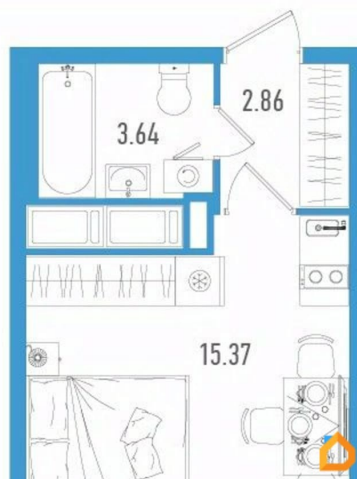

Красногвардейском районе Санкт-Петербурга в 300 метрах от берега реки Охта у Новоохтинского парка. Это зеленый активно развивающийся и благоустраиваемый квартал Петербурга, где природный ландшафт идеально сочетается с хорошей транспортной доступностью и развитой, сложившейся инфраструктурой. Проект состоит из двух устремленных ввысь 25-этажных современных башен и 7-ми этажного корпуса переменной этажности с индивидуальными террасами. Жилые корпуса объединены галереей-стилобатом, в которой будут располагаться магазины, пекарни, аптеки и салоны красоты - все, что необходимо современному петербуржцу. В радиусе 1,7 км от дома находятся 2 станции метро «Гражданский проспект» и «Девяткино», ж/д станция «Новая охта».

move.ru