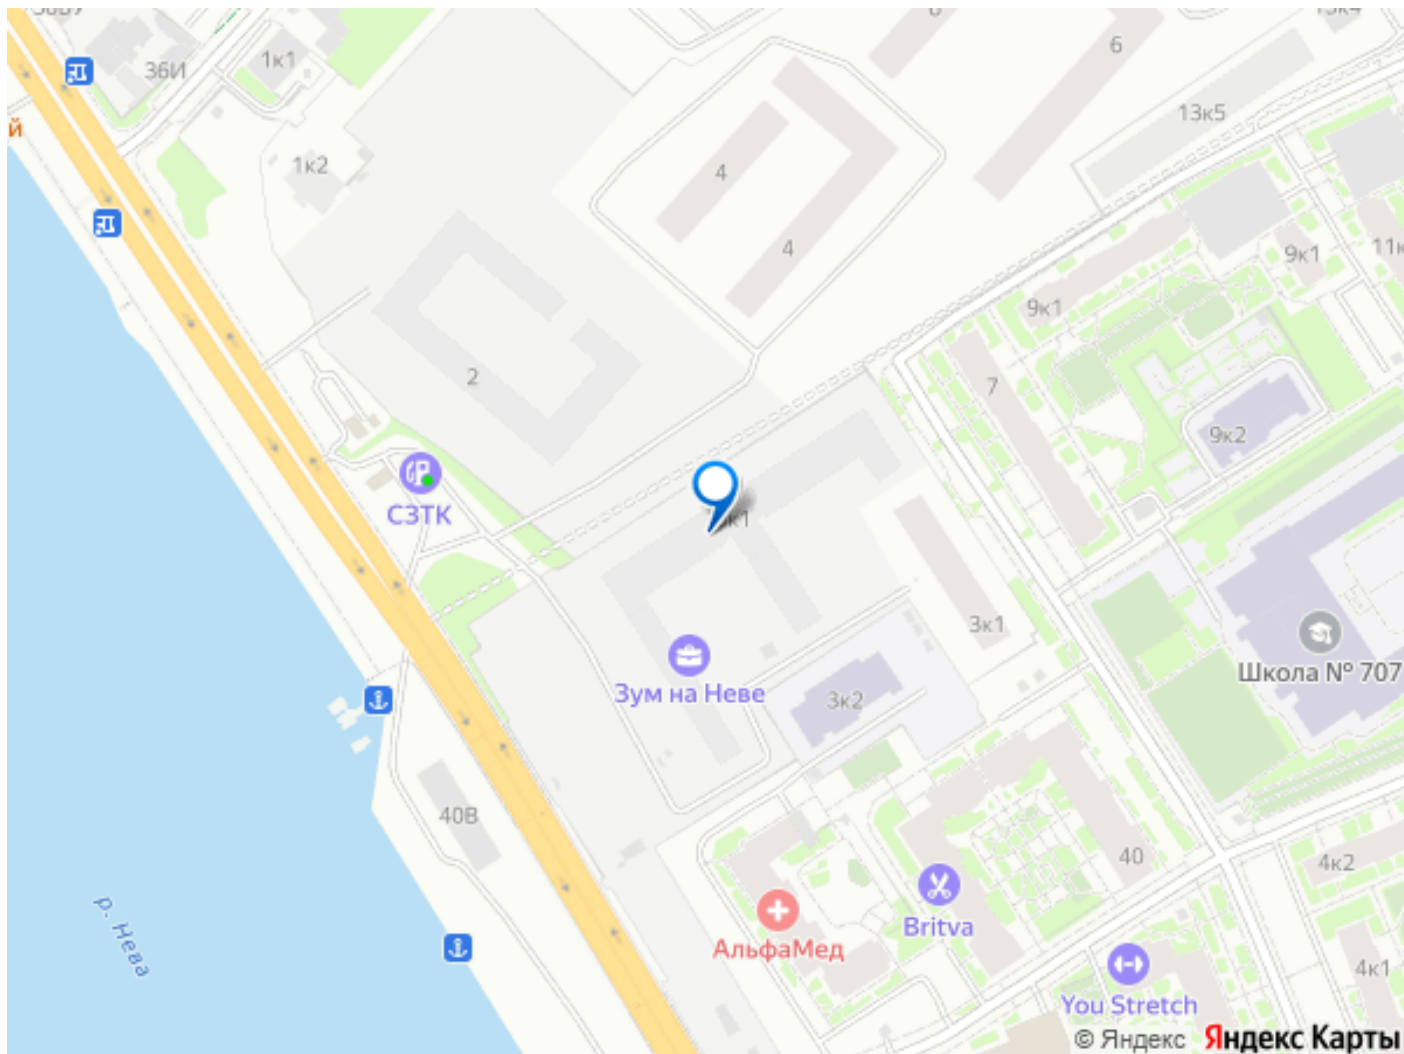

zoom-на неве

КОМНАТНОСТЬ
С

ПЛОЩАДЬ
22.40 м²

ЭТАЖ
13

Move.ru - вся недвижимость России