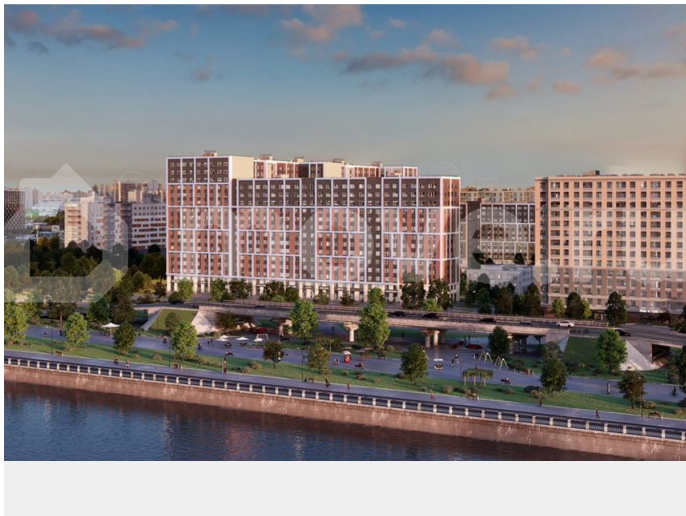

КОМНАТНОСТЬ
С

ПЛОЩАДЬ
22.40 м²

ЭТАЖ
13