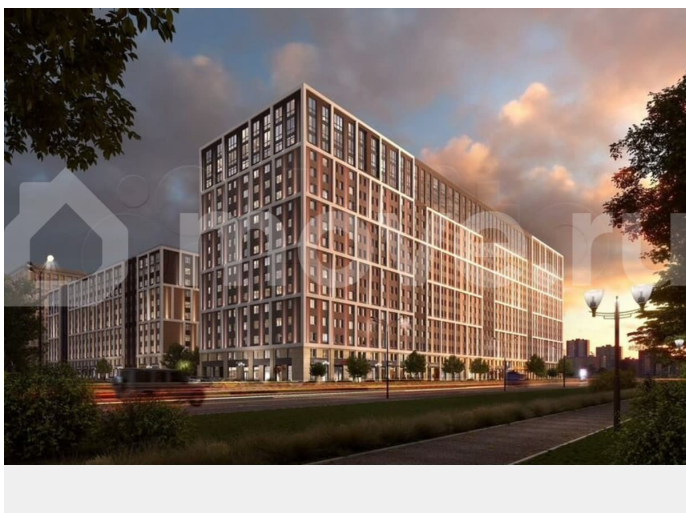

КОМНАТНОСТЬ
С

ПЛОЩАДЬ
22.40 м²

ЭТАЖ
13