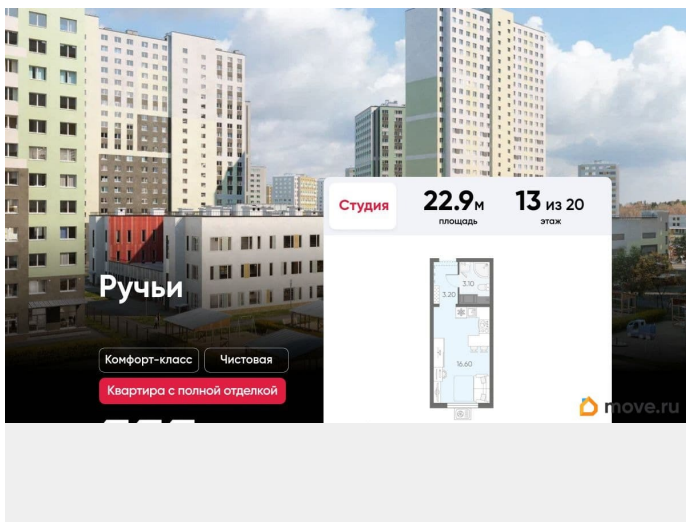

Move.ru - вся недвижимость России