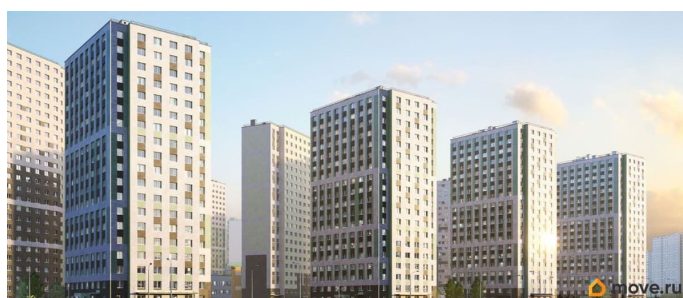

просторной кухней-гостиной - Рядом
Муринский и Пискаревский парки -
Безбарьерная среда - Развитая социальная
инфраструктура - Двор без машин Успейте
приобрести квартиру на выгодных условиях!
Чтобы узнать подробности, обращайтесь за
консультацией по телефону.