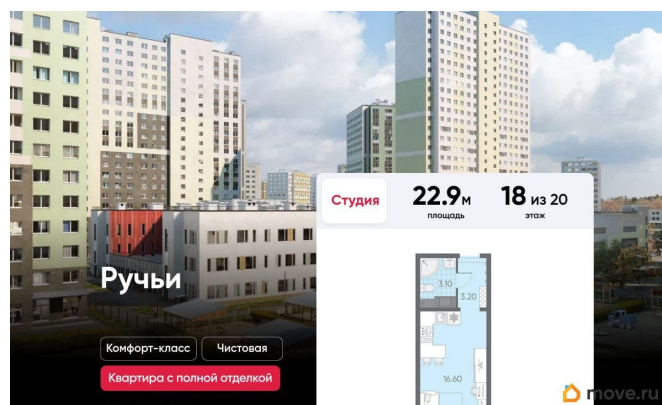

Покупка в ипотеку

да

возможна ипотека, лифт

Описание

Цена действует при 100% оплате и на определенные ипотечные программы. Подробности — в отделе продаж по телефону. Продаётся студия в ЖК «Ручьи» на 18 этаже. Общая площадь составляет 22.90 кв. м. Квартира с чистовой отделкой. Жилой комплекс «Ручьи» располагается по адресу Санкт-Петербург, Красногвардейский. ЖК «Ручьи» - крупный проект комфорт-класса в Красногвардейском районе, на Пискаревском проспекте. В новостройке эргономичные планировки, уютные пешеходные дворы без машин, с детскими и спортивными площадками. Расположение комплекса: • 10 минут до станции метро «Академическая» на автобусе; • 10 минут до ж/д станции «Ручьи»; • 5 минут до КАД на автомобиле. Первая очередь уже заселена, во второй очереди появятся 27 домов. Квартиры передаются с отделкой. Парадные устроены на уровне земли - без ступеней и высоких порогов, а зайти внутрь можно как со стороны двора, так и с улицы. ЛСР построит на территории комплекса школу и два детских сада. Между домами будут обустроены игровые и спортивные площадки с турниками и тренажерами, удобные зоны отдыха для детей и взрослых. Первые этажи отведены под колясочные, магазины и сервисные службы. Здесь есть всё необходимое для комфортной жизни: магазины, аптеки, парикмахерские, пекарни и кофейни, достаточно спуститься на лифте во двор