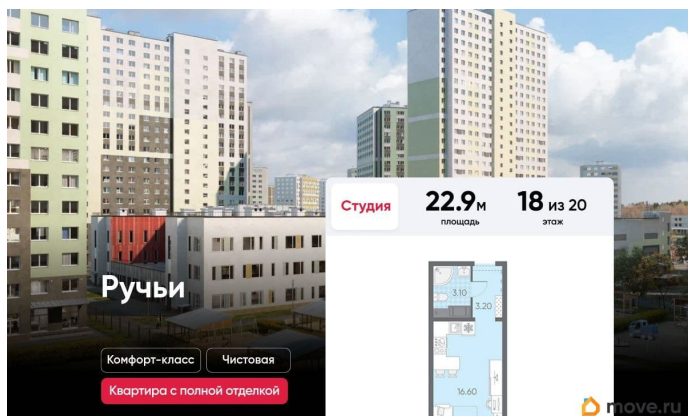

своего дома. Вокруг квартала пройдет велодорожка. Преимущества комплекса: - Большой выбор семейных квартир с просторной кухней-гостиной - Рядом Муринский и Пискаревский парки - Безбарьерная среда - Развитая социальная инфраструктура - Двор без машин Успейте приобрести квартиру на выгодных условиях! Чтобы узнать подробности, обращайтесь за консультацией по телефону.