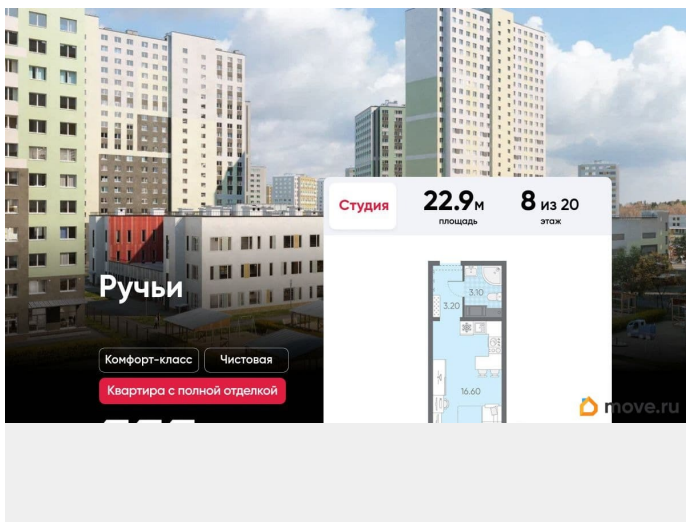

Move.ru - вся недвижимость России