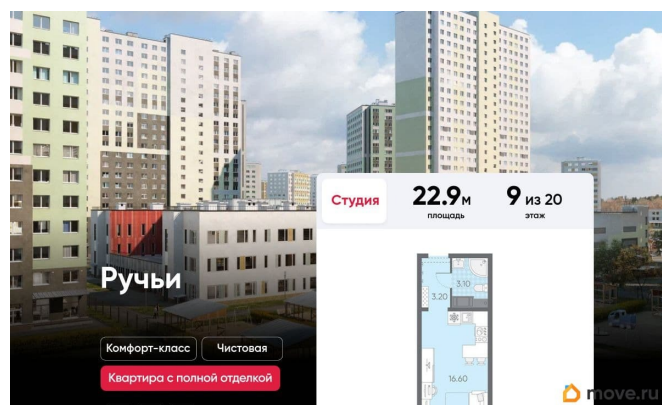

Покупка в ипотеку

да

возможна ипотека, лифт

Описание

Цена действует при 100% оплате и на определенные ипотечные программы. Подробности — в отделе продаж по телефону. Продаётся студия в ЖК «Ручьи» на 9 этаже. Общая площадь составляет 22.90 кв. м. Квартира с чистовой отделкой. Жилой комплекс «Ручьи» располагается по адресу Санкт-Петербург, Красногвардейский. ЖК «Ручьи» - крупный проект комфорт-класса в Красногвардейском районе, на Пискаревском проспекте. В новостройке эргономичные планировки, уютные пешеходные дворы без машин, с детскими и спортивными площадками. Расположение комплекса: • 10 минут до станции метро «Академическая» на автобусе; • 10 минут до ж/д станции «Ручьи»; • 5 минут до КАД на автомобиле. Первая очередь уже заселена, во второй очереди появятся 27 домов. Квартиры передаются с отделкой. Парадные устроены на уровне земли - без ступеней и высоких порогов, а зайти внутрь можно как со стороны двора, так и с улицы. ЛСР построит на территории комплекса школу и два детских сада. Между домами будут обустроены игровые и спортивные площадки с турниками и тренажерами, удобные зоны отдыха для детей и взрослых. Первые этажи отведены под колясочные, магазины и сервисные службы. Здесь есть всё необходимое для комфортной жизни: магазины, аптеки, парикмахерские, пекарни и кофейни, достаточно спуститься на лифте во двор