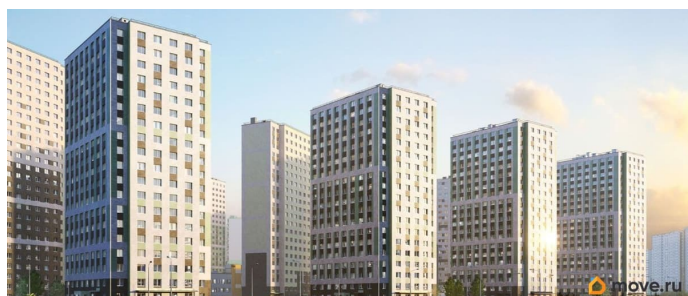

своего дома. Вокруг квартала пройдет велодорожка. Преимущества комплекса: - Большой выбор семейных квартир с просторной кухней-гостиной - Рядом Муринский и Пискаревский парки - Безбарьерная среда - Развитая социальная инфраструктура - Двор без машин Успейте приобрести квартиру на выгодных условиях! Чтобы узнать подробности, обращайтесь за консультацией по телефону.