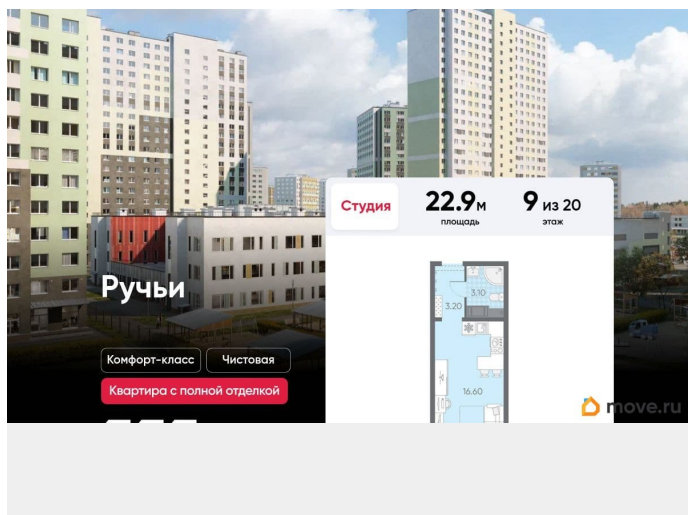

своего дома. Вокруг квартала пройдет велодорожка. Преимущества комплекса: - Большой выбор семейных квартир с просторной кухней-гостиной - Рядом Муринский и Пискаревский парки - Безбарьерная среда - Развитая социальная инфраструктура - Двор без машин Успейте приобрести квартиру на выгодных условиях! Чтобы узнать подробности, обращайтесь за консультацией по телефону.