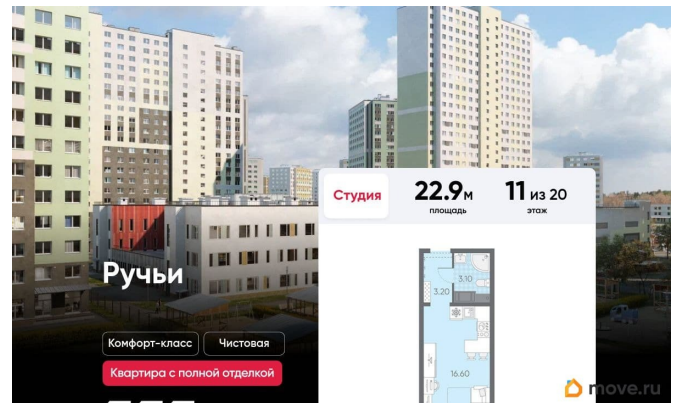

Покупка в ипотеку

да

возможна ипотека, лифт

Описание

Цена действует при 100% оплате и на определенные ипотечные программы. Подробности — в отделе продаж по телефону. Продаётся студия в ЖК «Ручьи» на 11 этаже. Общая площадь составляет 22.90 кв. м. Квартира с чистовой отделкой. Жилой комплекс «Ручьи» располагается по адресу Санкт-Петербург, Красногвардейский. ЖК «Ручьи» - крупный проект комфорт-класса в Красногвардейском районе, на Пискаревском проспекте. В новостройке эргономичные планировки, уютные пешеходные дворы без машин, с детскими и спортивными площадками. Расположение комплекса: • 10 минут до станции метро «Академическая» на автобусе; • 10 минут до ж/д станции «Ручьи»; • 5 минут до КАД на автомобиле. Первая очередь уже заселена, во второй очереди появятся 27 домов. Квартиры передаются с отделкой. Парадные устроены на уровне земли - без ступеней и высоких порогов, а зайти внутрь можно как со стороны двора, так и с улицы. ЛСР построит на территории комплекса школу и два детских сада. Между домами будут обустроены игровые и спортивные площадки с турниками и тренажерами, удобные зоны отдыха для детей и взрослых. Первые этажи отведены под колясочные, магазины и сервисные службы. Здесь есть всё необходимое для комфортной жизни: магазины, аптеки, парикмахерские, пекарни и кофейни, достаточно спуститься на лифте во двор