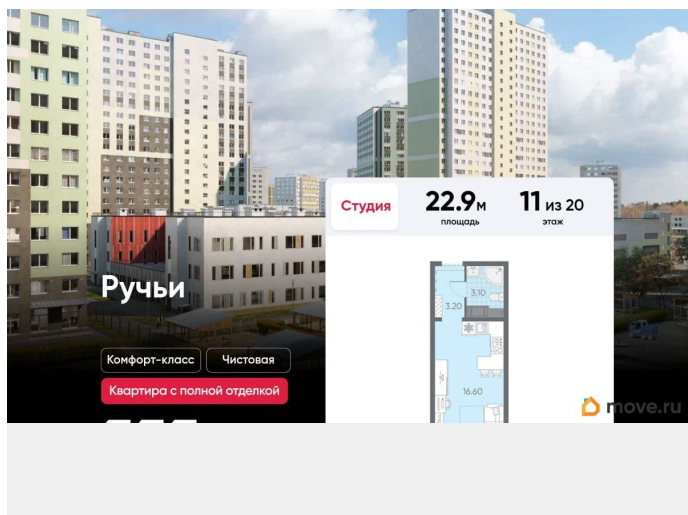

своего дома. Вокруг квартала пройдет велодорожка. Преимущества комплекса: - Большой выбор семейных квартир с просторной кухней-гостиной - Рядом Муринский и Пискаревский парки - Безбарьерная среда - Развитая социальная инфраструктура - Двор без машин Успейте приобрести квартиру на выгодных условиях! Чтобы узнать подробности, обращайтесь за консультацией по телефону.