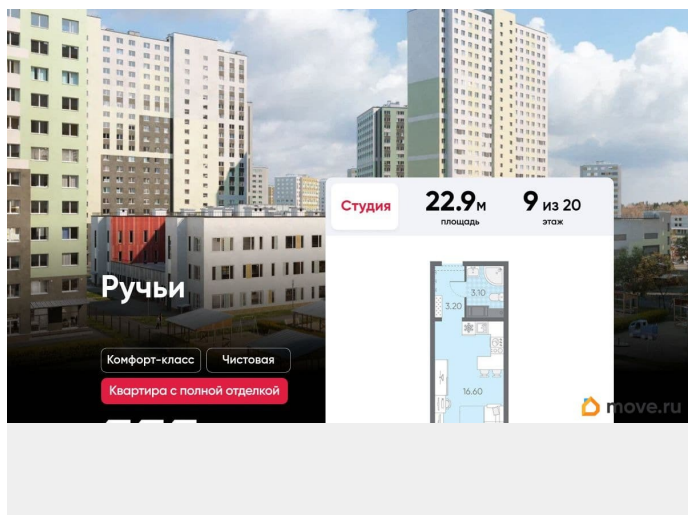

своего дома. Вокруг квартала пройдет велодорожка. Преимущества комплекса: - Большой выбор семейных квартир с просторной кухней-гостиной - Рядом Муринский и Пискаревский парки - Безбарьерная среда - Развитая социальная инфраструктура - Двор без машин Успейте приобрести квартиру на выгодных условиях! Чтобы узнать подробности, обращайтесь за консультацией по телефону.