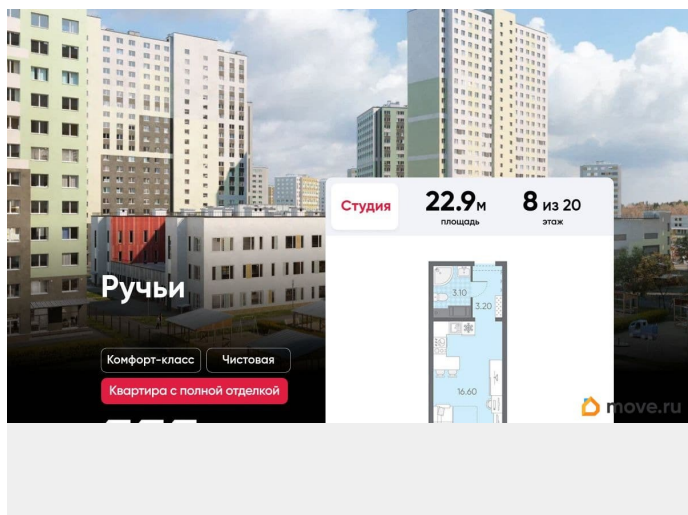

своего дома. Вокруг квартала пройдет велодорожка. Преимущества комплекса: - Большой выбор семейных квартир с просторной кухней-гостиной - Рядом Муринский и Пискаревский парки - Безбарьерная среда - Развитая социальная инфраструктура - Двор без машин Успейте приобрести квартиру на выгодных условиях! Чтобы узнать подробности, обращайтесь за консультацией по телефону.