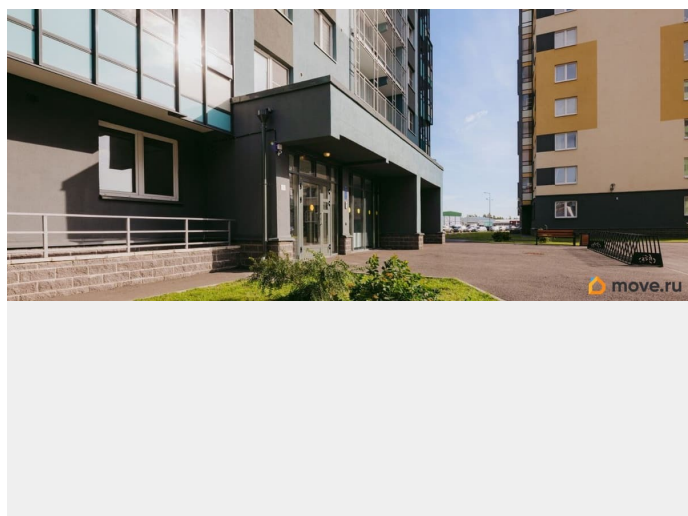

своего дома. Вокруг квартала пройдет велодорожка. Преимущества комплекса: - Большой выбор семейных квартир с просторной кухней-гостиной - Рядом Муринский и Пискаревский парки - Безбарьерная среда - Развитая социальная инфраструктура - Двор без машин Успейте приобрести квартиру на выгодных условиях! Чтобы узнать подробности, обращайтесь за консультацией по телефону.