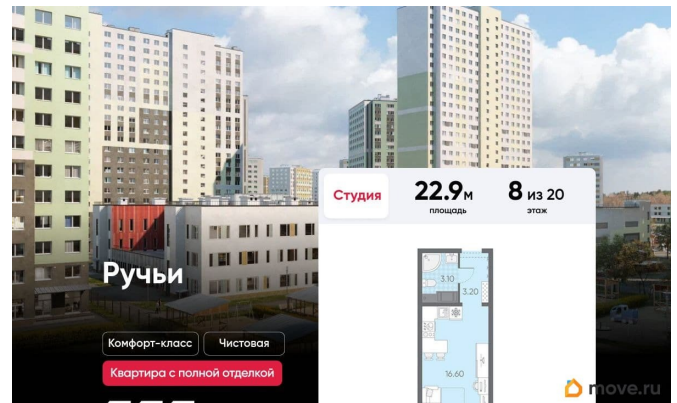

Покупка в ипотеку

да

возможна ипотека, лифт

Описание

Цена действует при 100% оплате и на определенные ипотечные программы. Подробности — в отделе продаж по телефону. Продаётся студия в ЖК «Ручьи» на 8 этаже. Общая площадь составляет 22.90 кв. м. Квартира с чистовой отделкой. Жилой комплекс «Ручьи» располагается по адресу Санкт-Петербург, Красногвардейский. ЖК «Ручьи» - крупный проект комфорт-класса в Красногвардейском районе, на Пискаревском проспекте. В новостройке эргономичные планировки, уютные пешеходные дворы без машин, с детскими и спортивными площадками. Расположение комплекса: • 10 минут до станции метро «Академическая» на автобусе; • 10 минут до ж/д станции «Ручьи»; • 5 минут до КАД на автомобиле. Первая очередь уже заселена, во второй очереди появятся 27 домов. Квартиры передаются с отделкой. Парадные устроены на уровне земли - без ступеней и высоких порогов, а зайти внутрь можно как со стороны двора, так и с улицы. ЛСР построит на территории комплекса школу и два детских сада. Между домами будут обустроены игровые и спортивные площадки с турниками и тренажерами, удобные зоны отдыха для детей и взрослых. Первые этажи отведены под колясочные, магазины и сервисные службы. Здесь есть всё необходимое для комфортной жизни: магазины, аптеки, парикмахерские, пекарни и кофейни, достаточно спуститься на лифте во двор