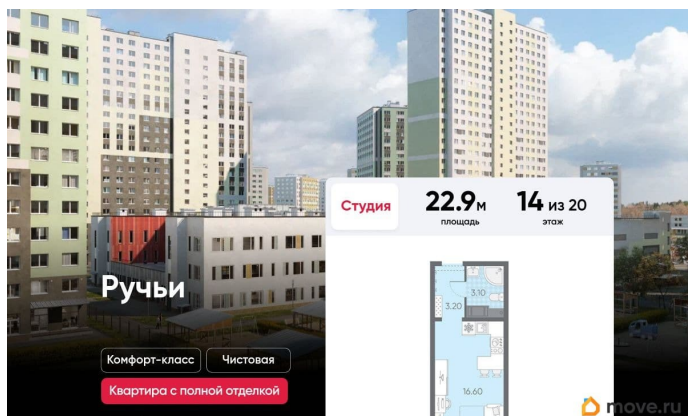

своего дома. Вокруг квартала пройдет велодорожка. Преимущества комплекса: - Большой выбор семейных квартир с просторной кухней-гостиной - Рядом Муринский и Пискаревский парки - Безбарьерная среда - Развитая социальная инфраструктура - Двор без машин Успейте приобрести квартиру на выгодных условиях! Чтобы узнать подробности, обращайтесь за консультацией по телефону.