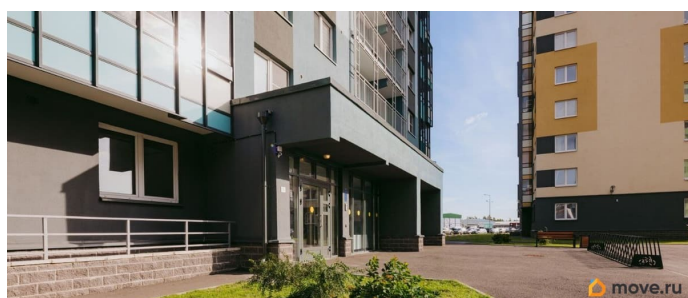

своего дома. Вокруг квартала пройдет велодорожка. Преимущества комплекса: - Большой выбор семейных квартир с просторной кухней-гостиной - Рядом Муринский и Пискаревский парки - Безбарьерная среда - Развитая социальная инфраструктура - Двор без машин Успейте приобрести квартиру на выгодных условиях! Чтобы узнать подробности, обращайтесь за консультацией по телефону.