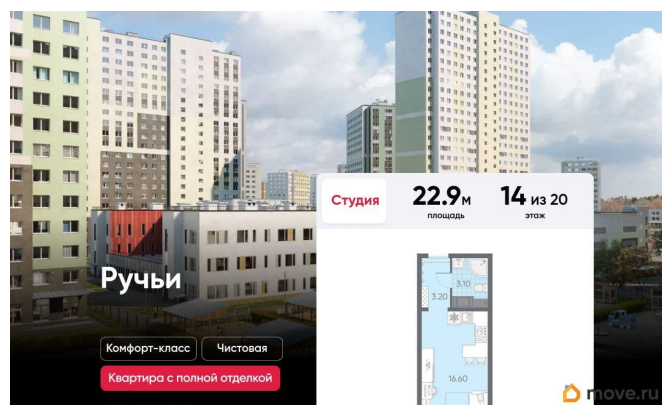

🕒 Создано: 14.12.2025 в 16:43

🔄 Обновлено: 08.04.2026 в 14:48

4 596 030 ₺

Округ

[СПБ, Красногвардейский район](#)

Квартира

Высота потолков

2.55 м

Жилая площадь

11.6 м²

Общая площадь

22.9 м²

Этаж

14/20

Детали объекта

Тип сделки

Продам

Раздел

[Квартиры](#)

Тип санузла

совмещенный

Вид из окна

во двор

Ремонт

с отделкой

Квартира в новостройке

да

Год сдачи

<https://spb.move.ru/objects/9292621342>

ЛСР Санкт-Петербург, ЛСР Санкт-Петербург

79395561421

для заметок