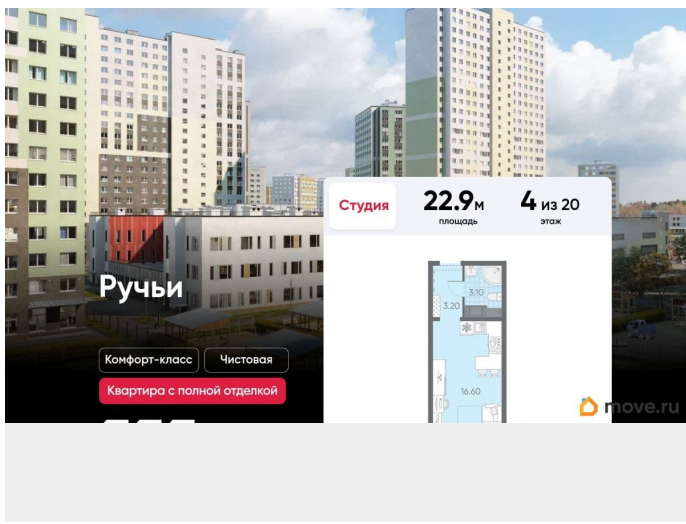

Move.ru - вся недвижимость России