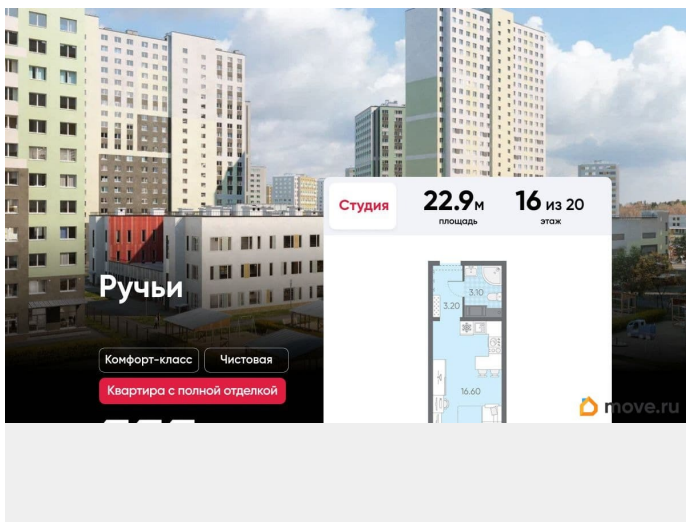

Move.ru - вся недвижимость России