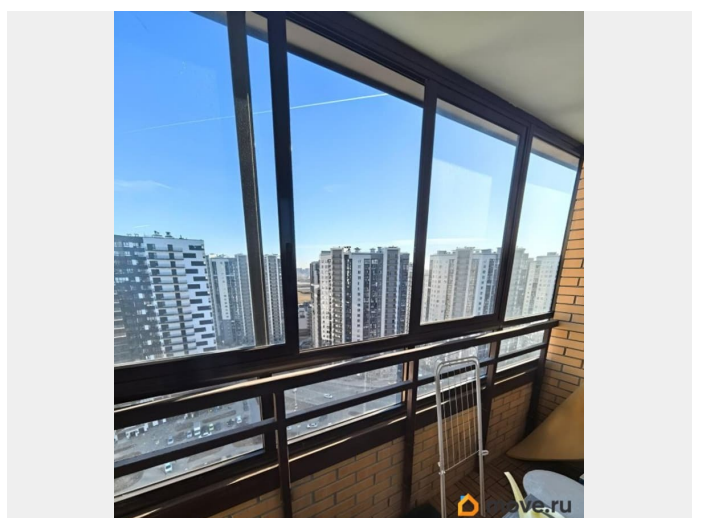

возможна ипотека, лифт, парковка

Описание

Продаётся уютная меблированная квартира-студия с застеклённой лоджией площадью (с учётом лоджии) 26,6 кв.м. Окна - на юго-восток. Студия оснащена мебелью и бытовой техникой из ИКЕА и удачно зонирована с учётом потребностей проживающего. В парадной установлены 3 лифта (2 грузовых), имеется пандус для инвалидов и два выхода. Есть открытая парковка и паркинг. Хорошо развита внутриквартальная инфраструктура: в шаговой доступности - магазины, кафе, площадки для отдыха и спорта, детские сады и школа. Рядом с домом остановка автобусов до станций метро Улица Дыбенко и Ломоносовская. Городское Жилищное Агентство является действительным членом Ассоциации риэлторов Санкт-Петербурга и Ленинградской области, профессиональная ответственность застрахована.