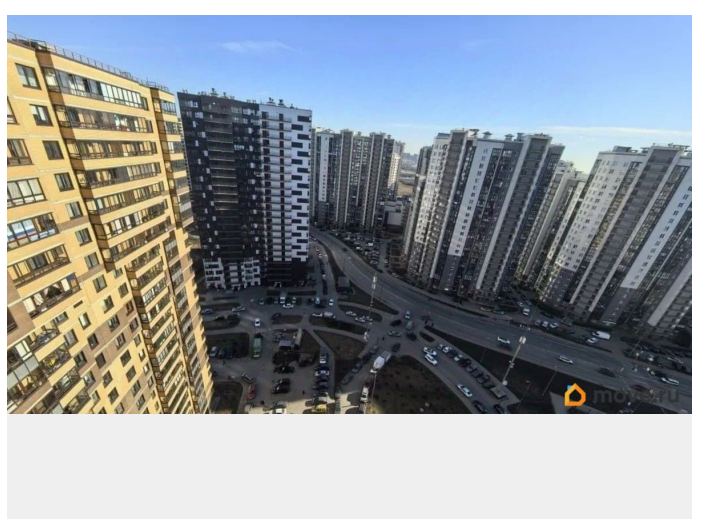

возможна ипотека, лифт, парковка

Описание

Продаётся уютная меблированная квартира-студия с застеклённой лоджией площадью (с учётом лоджии) 26,6 кв.м. Окна - на юго-восток. Студия оснащена мебелью и бытовой техникой из ИКЕА и удачно зонирована с учётом потребностей проживающего. В парадной установлены 3 лифта (2 грузовых), имеется пандус для инвалидов и два выхода. Есть открытая парковка и паркинг. Хорошо развита внутриквартальная инфраструктура: в шаговой доступности - магазины, кафе, площадки для отдыха и спорта, детские сады и школа. Рядом с домом остановка автобусов до станций метро Улица Дыбенко и Ломоносовская. Городское Жилищное Агентство является действительным членом Ассоциации риэлторов Санкт-Петербурга и Ленинградской области, профессиональная ответственность застрахована.