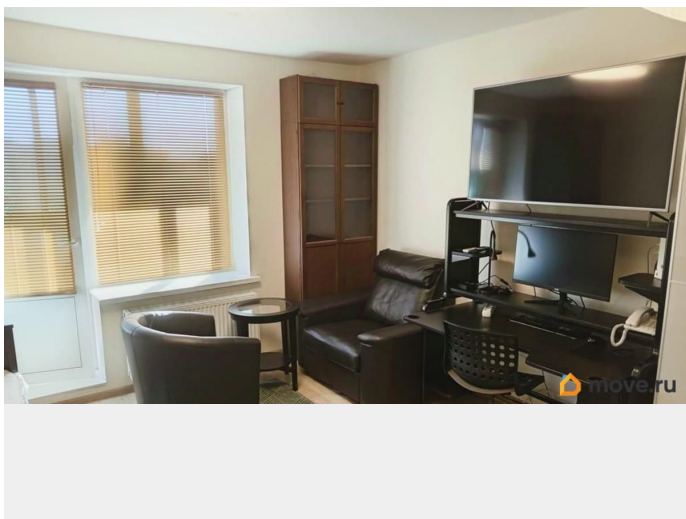

возможна ипотека, лифт, парковка

Описание

Продаётся уютная меблированная квартира-студия с застеклённой лоджией площадью (с учётом лоджии) 26,6 кв.м. Окна - на юго-восток. Студия оснащена мебелью и бытовой техникой из ИКЕА и удачно зонирована с учётом потребностей проживающего. В парадной установлены 3 лифта (2 грузовых), имеется пандус для инвалидов и два выхода. Есть открытая парковка и паркинг. Хорошо развита внутриквартальная инфраструктура: в шаговой доступности - магазины, кафе, площадки для отдыха и спорта, детские сады и школа. Рядом с домом остановка автобусов до станций метро Улица Дыбенко и Ломоносовская. Городское Жилищное Агентство является действительным членом Ассоциации риэлторов Санкт-Петербурга и Ленинградской области, профессиональная ответственность застрахована.