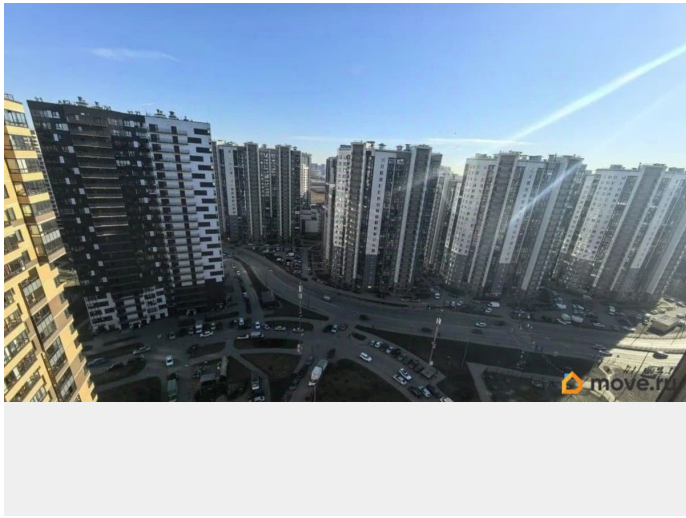

возможна ипотека, лифт, парковка

Описание

Продаётся уютная меблированная квартира-студия с застеклённой лоджией площадью (с учётом лоджии) 26,6 кв.м. Окна - на юго-восток. Студия оснащена мебелью и бытовой техникой из ИКЕА и удачно зонирована с учётом потребностей проживающего. В парадной установлены 3 лифта (2 грузовых), имеется пандус для инвалидов и два выхода. Есть открытая парковка и паркинг. Хорошо развита внутриквартальная инфраструктура: в шаговой доступности - магазины, кафе, площадки для отдыха и спорта, детские сады и школа. Рядом с домом остановка автобусов до станций метро Улица Дыбенко и Ломоносовская. Городское Жилищное Агентство является действительным членом Ассоциации риэлторов Санкт-Петербурга и Ленинградской области, профессиональная ответственность застрахована.