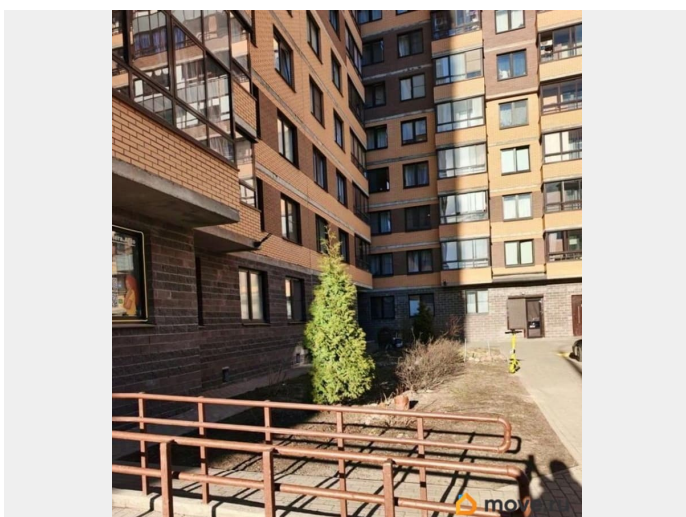

возможна ипотека, лифт, парковка

Описание

Продаётся уютная меблированная квартира-студия с застеклённой лоджией площадью (с учётом лоджии) 26,6 кв.м. Окна - на юго-восток. Студия оснащена мебелью и бытовой техникой из ИКЕА и удачно зонирована с учётом потребностей проживающего. В парадной установлены 3 лифта (2 грузовых), имеется пандус для инвалидов и два выхода. Есть открытая парковка и паркинг. Хорошо развита внутриквартальная инфраструктура: в шаговой доступности - магазины, кафе, площадки для отдыха и спорта, детские сады и школа. Рядом с домом остановка автобусов до станций метро Улица Дыбенко и Ломоносовская. Городское Жилищное Агентство является действительным членом Ассоциации риэлторов Санкт-Петербурга и Ленинградской области, профессиональная ответственность застрахована.