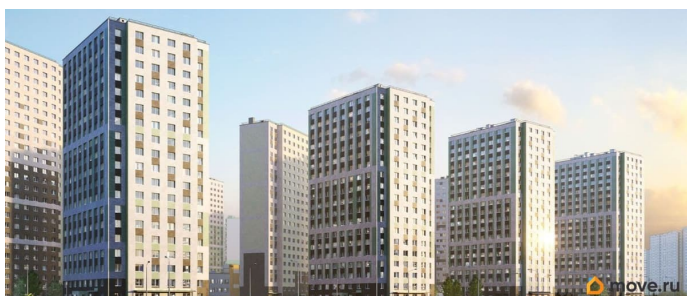

своего дома. Вокруг квартала пройдет велодорожка. Преимущества комплекса: - Большой выбор семейных квартир с просторной кухней-гостиной - Рядом Муринский и Пискаревский парки - Безбарьерная среда - Развитая социальная инфраструктура - Двор без машин Успейте приобрести квартиру на выгодных условиях! Чтобы узнать подробности, обращайтесь за консультацией по телефону.