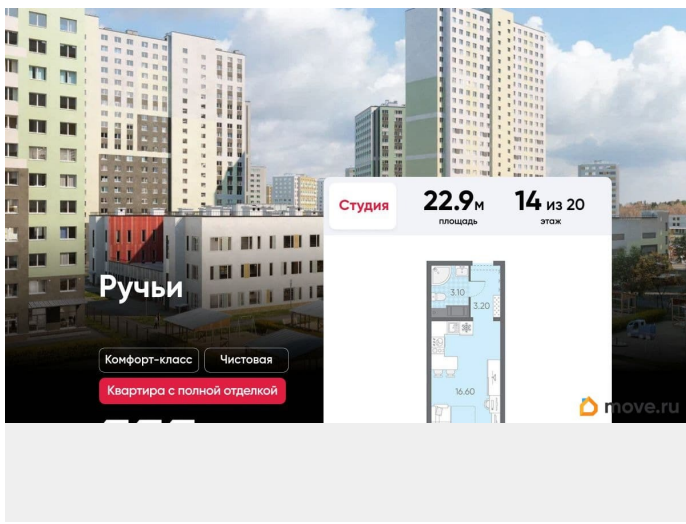

Move.ru - вся недвижимость России