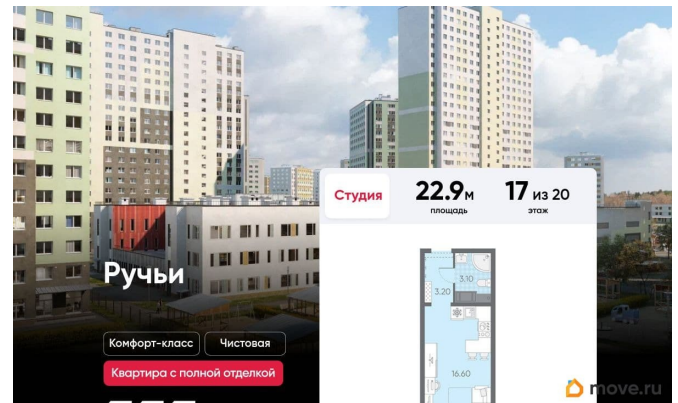

Продам

Раздел

[Квартиры](#)

Тип санузла

совмещенный

Вид из окна

во двор

Ремонт

Покупка в ипотеку

да

возможна ипотека, лифт

Описание

Цена действует при 100% оплате и на определенные ипотечные программы. Подробности — в отделе продаж по телефону. Продаётся студия в ЖК «Ручьи» на 17 этаже. Общая площадь составляет 22.90 кв. м. Квартира с чистовой отделкой. Жилой комплекс «Ручьи» располагается по адресу Санкт-Петербург, Красногвардейский. ЖК «Ручьи» - крупный проект комфорт-класса в Красногвардейском районе, на Пискаревском проспекте. В новостройке эргономичные планировки, уютные пешеходные дворы без машин, с детскими и спортивными площадками. Расположение комплекса: • 10 минут до станции метро «Академическая» на автобусе; • 10 минут до ж/д станции «Ручьи»; • 5 минут до КАД на автомобиле. Первая очередь уже заселена, во второй очереди появятся 27 домов. Квартиры передаются с отделкой. Парадные устроены на уровне земли - без ступеней и высоких порогов, а зайти внутрь можно как со стороны двора, так и с улицы. ЛСР построит на территории комплекса школу и два детских сада. Между домами будут обустроены игровые и спортивные площадки с турниками и тренажерами, удобные зоны отдыха для детей и взрослых. Первые этажи отведены под колясочные, магазины и сервисные службы. Здесь есть всё необходимое для комфортной жизни: магазины, аптеки, парикмахерские, пекарни и кофейни, достаточно спуститься на лифте во двор