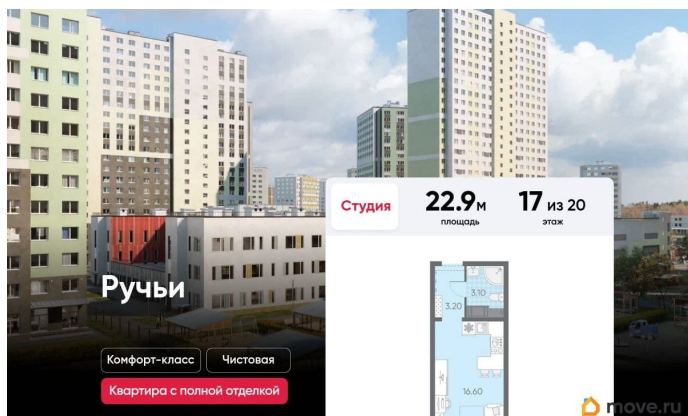

своего дома. Вокруг квартала пройдет велодорожка. Преимущества комплекса: - Большой выбор семейных квартир с просторной кухней-гостиной - Рядом Муринский и Пискаревский парки - Безбарьерная среда - Развитая социальная инфраструктура - Двор без машин Успейте приобрести квартиру на выгодных условиях! Чтобы узнать подробности, обращайтесь за консультацией по телефону.