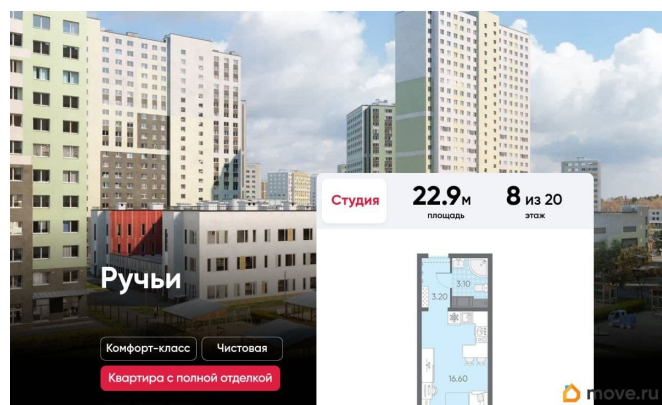

Покупка в ипотеку

да

возможна ипотека, лифт

Описание

Цена действует при 100% оплате и на определенные ипотечные программы. Подробности — в отделе продаж по телефону. Продаётся студия в ЖК «Ручьи» на 8 этаже. Общая площадь составляет 22.90 кв. м. Квартира с чистовой отделкой. Жилой комплекс «Ручьи» располагается по адресу Санкт-Петербург, Красногвардейский. ЖК «Ручьи» - крупный проект комфорт-класса в Красногвардейском районе, на Пискаревском проспекте. В новостройке эргономичные планировки, уютные пешеходные дворы без машин, с детскими и спортивными площадками. Расположение комплекса: • 10 минут до станции метро «Академическая» на автобусе; • 10 минут до ж/д станции «Ручьи»; • 5 минут до КАД на автомобиле. Первая очередь уже заселена, во второй очереди появятся 27 домов. Квартиры передаются с отделкой. Парадные устроены на уровне земли - без ступеней и высоких порогов, а зайти внутрь можно как со стороны двора, так и с улицы. ЛСР построит на территории комплекса школу и два детских сада. Между домами будут обустроены игровые и спортивные площадки с турниками и тренажерами, удобные зоны отдыха для детей и взрослых. Первые этажи отведены под колясочные, магазины и сервисные службы. Здесь есть всё необходимое для комфортной жизни: магазины, аптеки, парикмахерские, пекарни и кофейни, достаточно спуститься на лифте во двор