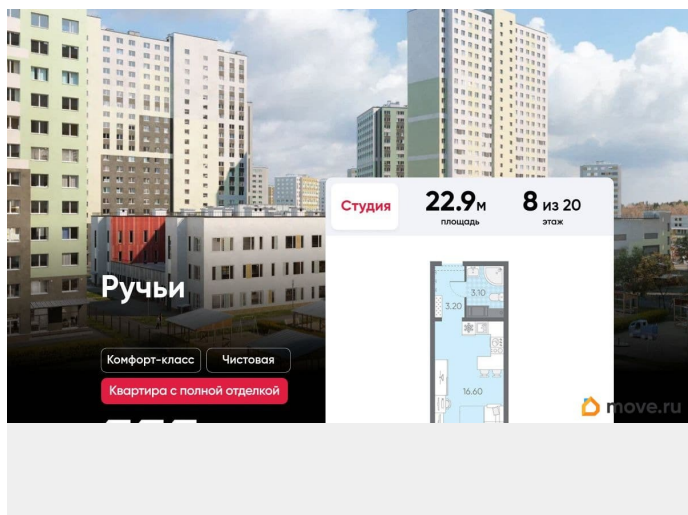

своего дома. Вокруг квартала пройдет велодорожка. Преимущества комплекса: - Большой выбор семейных квартир с просторной кухней-гостиной - Рядом Муринский и Пискаревский парки - Безбарьерная среда - Развитая социальная инфраструктура - Двор без машин Успейте приобрести квартиру на выгодных условиях! Чтобы узнать подробности, обращайтесь за консультацией по телефону.