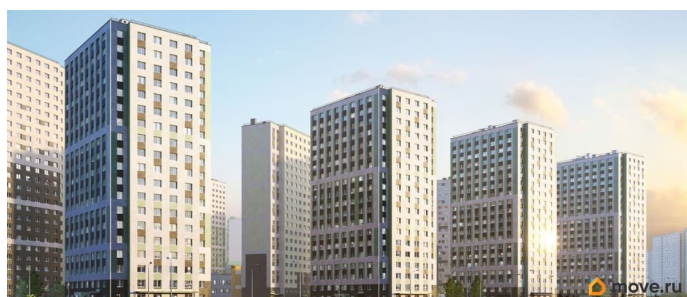

узнать подробности, обращайтесь за консультацией по телефону.