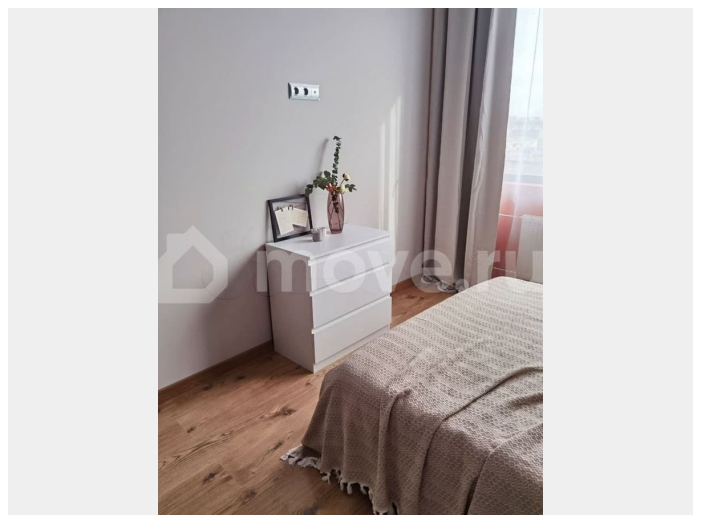

организовано функционально: выделены кухня, обеденная зона и полноценное спальное место

- Кухня компактная и практичная: верхние и нижние шкафы, мойка, варочная панель, вытяжка, микроволновая печь и холодильник
- Полноценная кровать с прикроватными тумбами, текстилем и настенными светильниками создаёт уютную зону отдыха
- Санузел оформлен в плитке: душевая со стеклянной перегородкой, большая тумба с раковиной, зеркало, стиральная машина и полотенцесушитель
- Есть обеденная группа на двоих, плотные шторы и приятное естественное освещение от большого окна

Локация Большая Монетная улица — удобная и атмосферная часть Петроградского района. В пешей доступности метро «Петроградская» и «Горьковская», рядом Александровский парк, Петропавловская крепость и набережные. Поблизости — кофейни, пекарни, рестораны, магазины и всё необходимое для комфортной жизни. Локация стабильно востребована у арендаторов и особенно ценится за сочетание центра и спокойной городской среды. Сделка Один собственник, прямая продажа, документы готовы, быстрый выход на сделку.