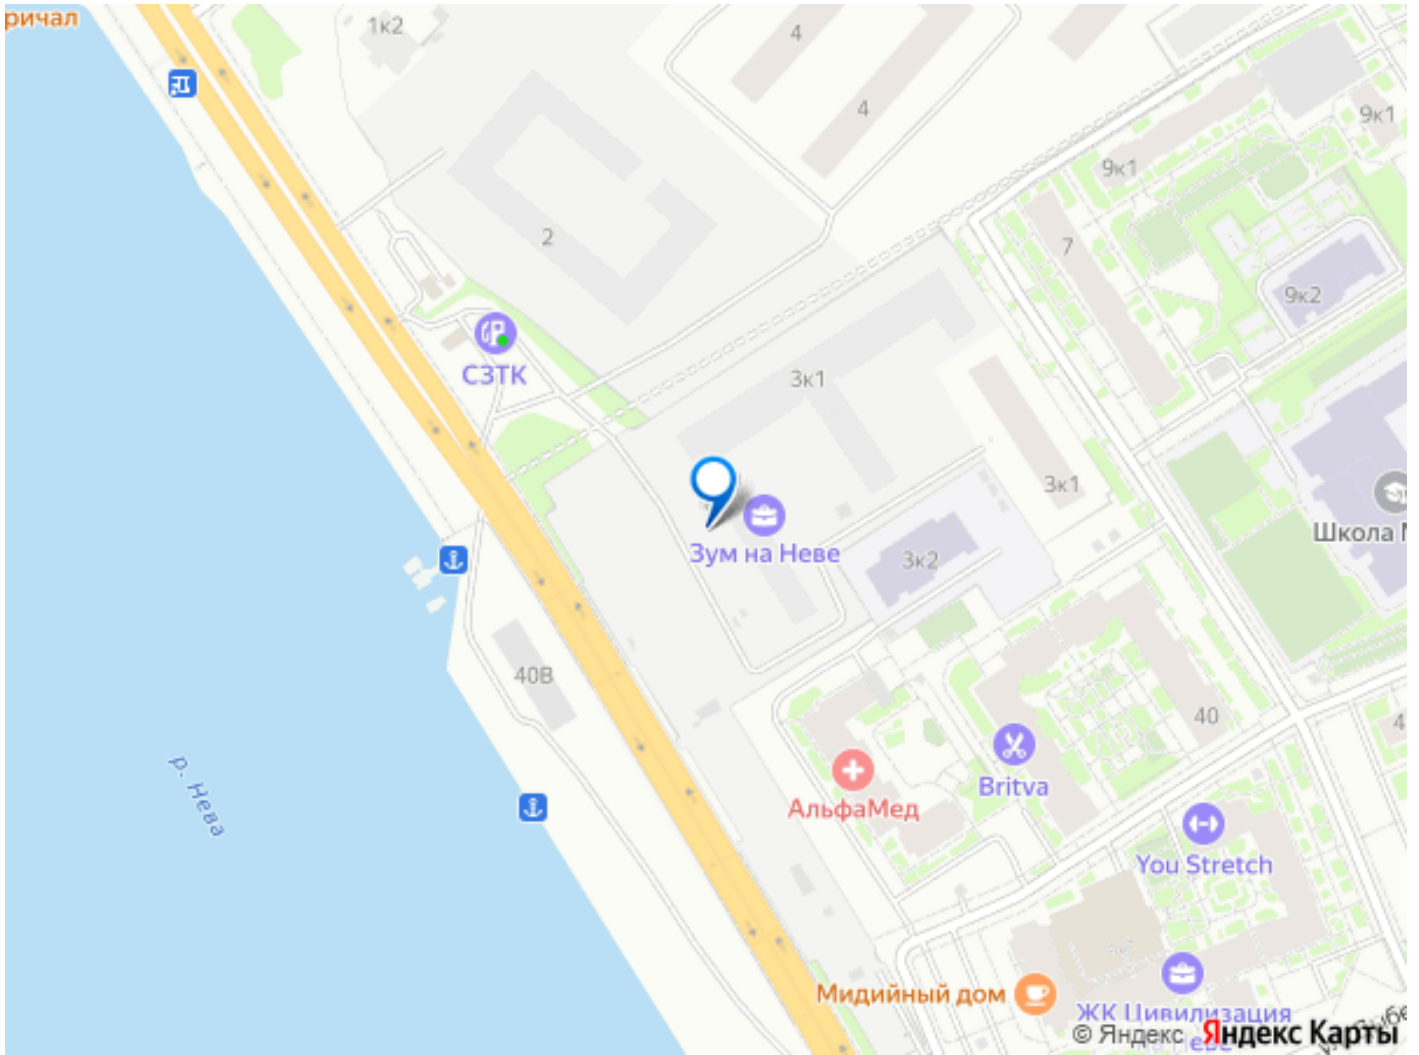

Move.ru - вся недвижимость России