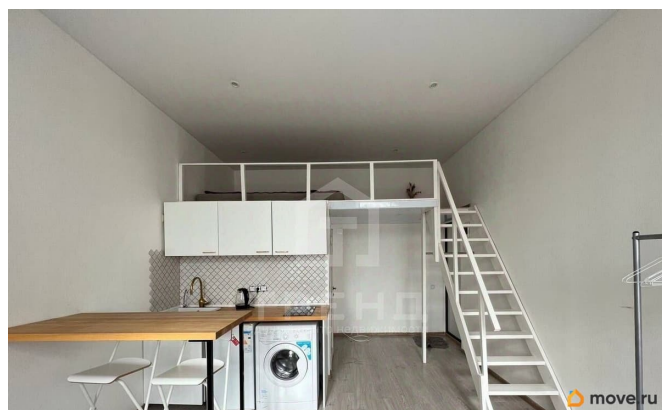

[улица Съезжинская](#)

Квартира

Жилая площадь

13 м²

Площадь кухни

4 м²

Общая площадь

22 м²

для заметок

студия в 2 минутах пешком от метро Спортивная. Адрес: Съезжинская ул., 5 этаж 5-этажного дома. Дом — объект архитектурного наследия, бывший доходный дом. Площадь студии — 22,4 м². Квартира чистая и уютная, полностью меблирована и укомплектована техникой: плита, холодильник, стиральная машина. Можно сразу заехать и жить. Окна выходят на солнечную сторону с видом на Съезжинскую улицу. Удобная транспортная доступность: быстрые выезды на Биржевой и Тучков мосты, ЗСД. В шаговой доступности — магазины, аптеки, детские сады и школы. В доме расположены кафе и пункт Wildberries. До Крестовского острова — 20 минут пешком, до м. Чкаловская — 10 минут, Петроградская — 15 минут. Студия отлично подойдёт для одного человека, пары или семьи с ребёнком. Оборудован второй уровень со спальным местом. Один собственник, квартира в собственности более 5 лет.