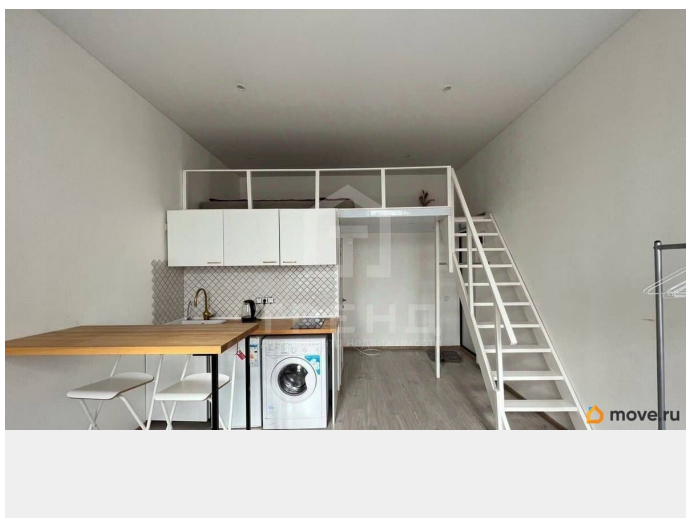

[улица Съезжинская](#)

Квартира

Жилая площадь

13 м²

Площадь кухни

4 м²

Общая площадь

22 м²

для заметок

студия в 2 минутах пешком от метро Спортивная. Адрес: Съезжинская ул., 5 этаж 5-этажного дома. Дом — объект архитектурного наследия, бывший доходный дом. Площадь студии — 22,4 м². Квартира чистая и уютная, полностью меблирована и укомплектована техникой: плита, холодильник, стиральная машина. Можно сразу заехать и жить. Окна выходят на солнечную сторону с видом на Съезжинскую улицу. Удобная транспортная доступность: быстрые выезды на Биржевой и Тучков мосты, ЗСД. В шаговой доступности — магазины, аптеки, детские сады и школы. В доме расположены кафе и пункт Wildberries. До Крестовского острова — 20 минут пешком, до м. Чкаловская — 10 минут, Петроградская — 15 минут. Студия отлично подойдёт для одного человека, пары или семьи с ребёнком. Оборудован второй уровень со спальным местом. Один собственник, квартира в собственности более 5 лет.