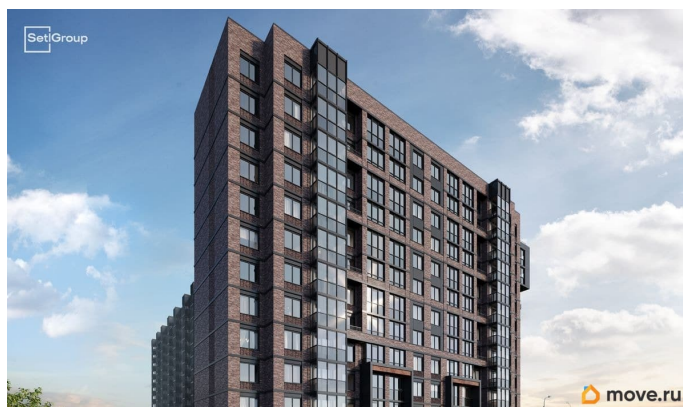

79394076912

для заметок

Покупка в ипотеку

да

возможна ипотека, лифт

Описание

Продается уютная студия от застройщика в жилом комплексе «Сэтл Лофт» в престижном Московском районе. До метро можно добраться пешком всего за 25 минут.

Удобная, классическая, функциональная европланировка, вместительная прихожая 3 м?. Общая площадь студии - 22 м?, жилая 15 м?, высота потолка 2.75 м. Квартира продается с отделкой «Норд Лайн серый плюс». Что особенного в ЖК «Сэтл Лофт»? • Престижный Московский район. Близость к метро «Звёздная» • Архитектура в стиле лофт • Единая входная группа с авторским дизайном и лаундж-зоной • Собственный фитнес-клуб с сауной • Элементы отделки и декора из Кортеновской стали на фасадах и лобби