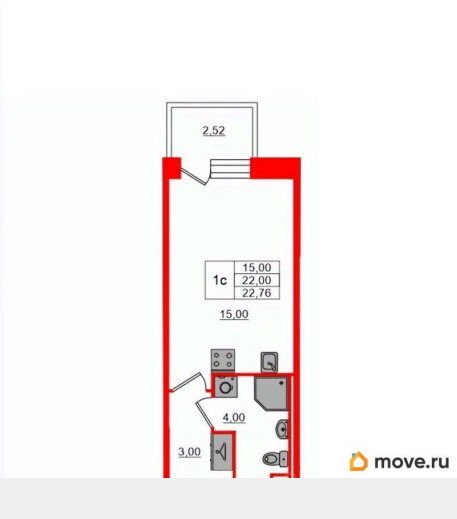

Удобная, классическая, функциональная европланировка, вместительная прихожая 3 м?. Общая площадь студии - 22 м?, жилая 15 м?, высота потолка 2.75 м. Квартира продается с отделкой «Норд Лайн серый плюс». Что особенного в ЖК «Сэтл Лофт»? • Престижный Московский район. Близость к метро «Звёздная» • Архитектура в стиле лофт • Единая входная группа с авторским дизайном и лаундж-зоной • Собственный фитнес-клуб с сауной • Элементы отделки и декора из Кортеновской стали на фасадах и лобби

Питербургская Недвижимость

Студия, 22м²

- Кол-во комнат: 1
- Этаж: 2 из 12
- Общая площадь: 22м²
- Жилая площадь: 15м²

Move.ru - вся недвижимость России