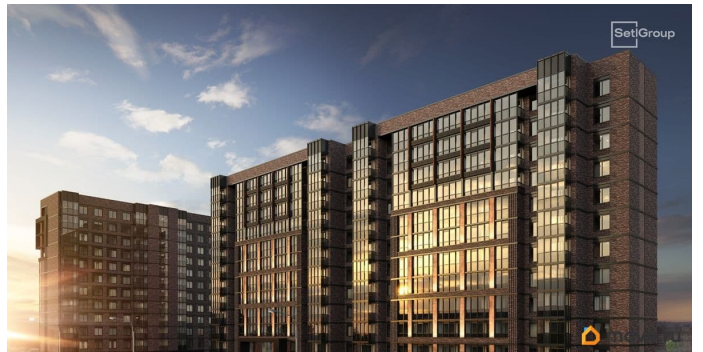

Питербургская Недвижимость

Студия, 22м²

- Кол-во комнат: 1
- Этаж: 2 из 12
- Общая площадь: 22м²
- Жилая площадь: 15м²