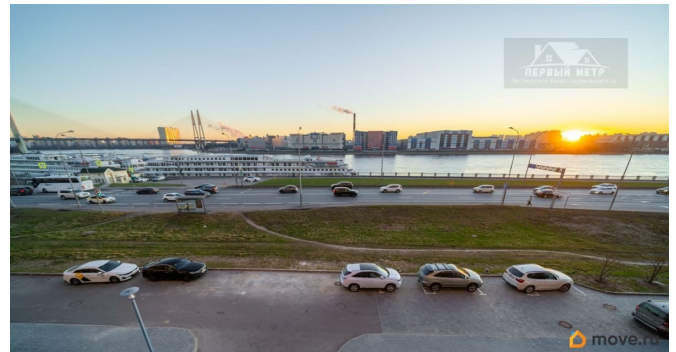

🕒 Создано: 01.04.2026 в 23:11

🔄 Обновлено: 02.04.2026 в 00:16

Первый Метр, Первый Метр

79818764661

**Санкт-Петербург, Октябрьская
набережная, 120**

7 699 999 ₹

Санкт-Петербург, Октябрьская набережная, 120

Округ

[СПБ, Невский район](#)

Квартира

Высота потолков

2.75 м

Жилая площадь

13 м²

Площадь кухни

4 м²

Общая площадь

22 м²

Этаж

4/14

Детали объекта

Тип сделки

Продам

Раздел

[Квартиры](#)

Тип балкона

лоджия

Тип санузла

совмещенный

Вид из окна

для заметок