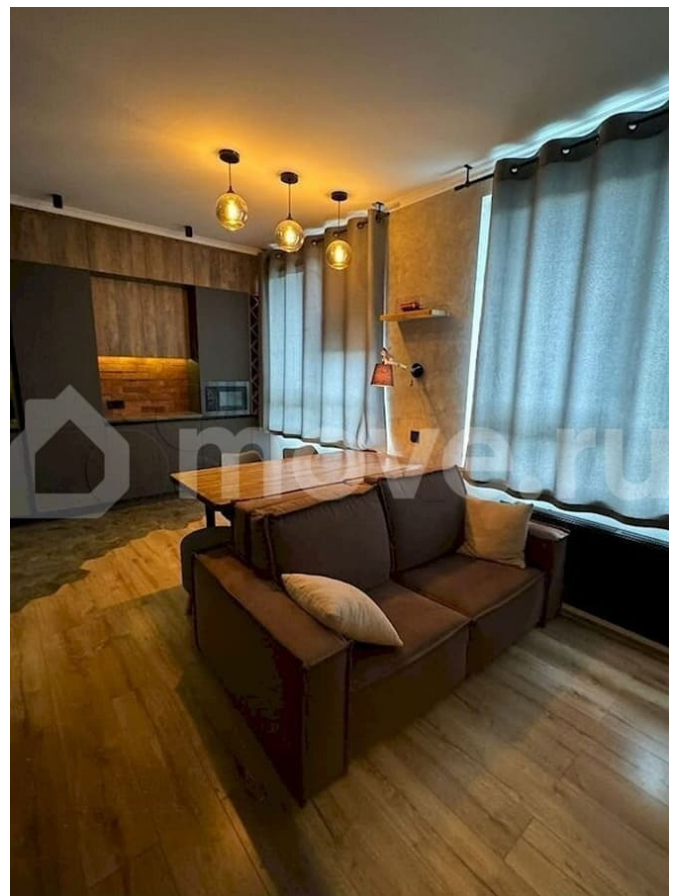

Создано: 01.04.2026 в 01:45

Обновлено: 03.04.2026 в 01:56

Санкт-Петербург, Басков пер, 21

9 280 000 ₹

Санкт-Петербург, Басков пер, 21

Улица

[Басков переулок](#)

Квартира

Общая площадь

22 м²

Этаж

3/6

Детали объекта

Тип сделки

Продам

Раздел

[Квартиры](#)

Описание

Продается уютная студия на Басковом переулке, 21. Идеальный вариант для пассивного дохода или собственного проживания в историческом сердце Петербурга. Почему это выгодная инвестиция? Высокая доходность: Объект проходит полную реновацию с усилением конструкций, заменой коммуникаций и шумоизоляцией премиум-уровня (выше нормативов новостроек). Загрузка в локации в 2025 году составила 81%. Прибыль инвестора в год — 28,9% (рост стоимости

<https://spb.move.ru/objects/9292914798>

**Александра - доходные студии
Петербурга, Александра - доходные
студии Петербурга**

89251234567

для заметок