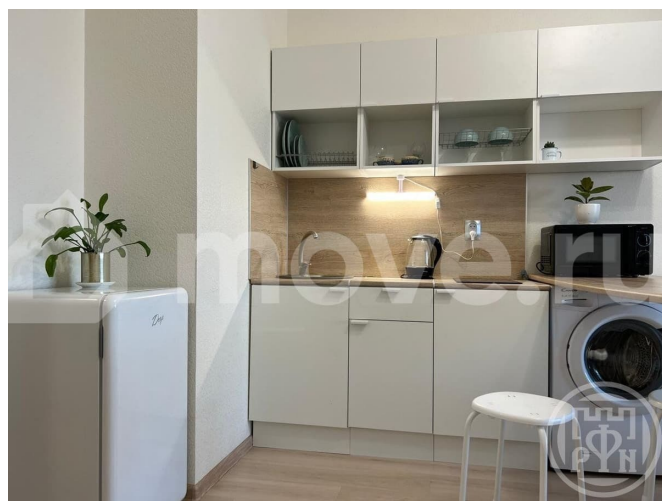

🕒 Создано: 17.02.2026 в 01:20

🔄 Обновлено: 04.04.2026 в 01:24

Санкт-Петербург, Русановская ул, 20к3

5 500 000 ₹

Санкт-Петербург, Русановская ул, 20к3

Улица

[улица Русановская](#)

Квартира

Общая площадь

22 м²

Этаж

2/24

Детали объекта

Тип сделки

Продам

Раздел

[Квартиры](#)

Квартира в новостройке

да

Описание

№339603 Санкт-Петербург, Невский район, метро Ломоносовская, Русановская улица, 20 к.3 стр. 1 В продаже уютная светлая студия, Невский район г. Санкт-Петербург, улица Русановская, д.20, к. 3, стр. 1 Ближайшие станции метро: Ломоносовская, Обухово, пр. Большевиков. В квартире выполнен качественный ремонт и есть все для комфортной жизни. Оснащена мебелью и техникой. При продаже остается все, что

<https://spb.move.ru/objects/9290008309>

**Русский Фонд Недвижимости,
«Русский Фонд Недвижимости»**

89251234567

для заметок