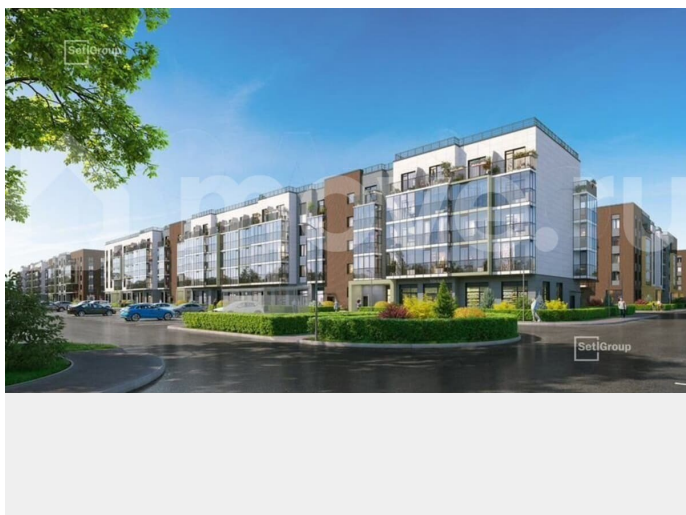

🕒 Создано: 03.04.2026 в 01:19

🔄 Обновлено: 03.04.2026 в 01:19

**Санкт-Петербург, ш. Пулковское, стр. 7.7**

**5 700 007 ₽**

Санкт-Петербург, ш. Пулковское, стр. 7.7

Улица

[шоссе Пулковское](#)

## Описание

Продается уютная студия от застройщика в жилом комплексе «Парадный ансамбль» в престижном Московском районе. До метро можно добраться на транспорте всего за 20 минут. Удобная, классическая, функциональная европланировка, вместительная прихожая 3.13 м?. Общая

<https://spb.move.ru/objects/9293117326>

**Менеджер отдела продаж,  
Петербургская Недвижимость  
89251234567**

для заметок

площадь студии - 22.04 м², жилая - 15.71 м², высота потолка 2.77 м. Квартира продается с отделкой «Норд Лайн светлый». Что особенного в ЖК «Парадный ансамбль»? • Уникальные квартиры. Хай Флет (High Flat) на последних этажах, палисадники у квартир на первом этаже, семейные секции, квартиры с саунами и окном в ванной • Масштабное малоэтажное строительство в престижном Московском районе • Рекреационные зоны: парадный парк в центре квартала, ручей с собственной набережной, центральная площадь, ресторанный комплекс и пешеходный бульвар • Фасады из керамогранита и кирпича с яркими и акцентными входными группами • Две самые большие площадки Setl Kids и Setl Sport • Инновационный Лицей Setl с оригинальной архитектурной концепцией и уникальной образовательной средой Парадный ансамбль, paradnyi ansambl, па