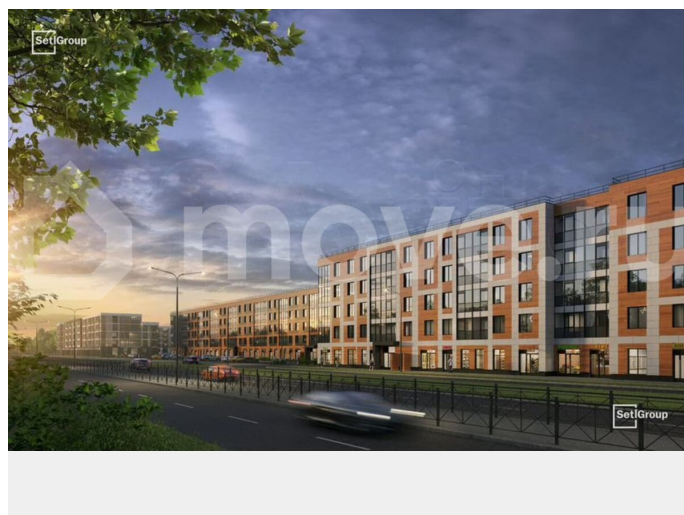

🕒 Создано: 03.04.2026 в 01:19

🔄 Обновлено: 03.04.2026 в 01:19

**Санкт-Петербург, ш. Пулковское, стр. 7.7**

**5 700 007 ₽**

Санкт-Петербург, ш. Пулковское, стр. 7.7

Улица

[шоссе Пулковское](#)

## Описание

Продается уютная студия от застройщика в жилом комплексе «Парадный ансамбль» в престижном Московском районе. До метро можно добраться на транспорте всего за 20 минут. Удобная, классическая, функциональная европланировка, вместительная прихожая 3.13 м?. Общая

<https://spb.move.ru/objects/9293117326>

**Менеджер отдела продаж,  
Петербургская Недвижимость  
89251234567**

для заметок

площадь студии - 22.04 м², жилая - 15.71 м², высота потолка 2.77 м. Квартира продается с отделкой «Норд Лайн светлый». Что особенного в ЖК «Парадный ансамбль»? • Уникальные квартиры. Хай Флет (High Flat) на последних этажах, палисадники у квартир на первом этаже, семейные секции, квартиры с саунами и окном в ванной • Масштабное малоэтажное строительство в престижном Московском районе • Рекреационные зоны: парадный парк в центре квартала, ручей с собственной набережной, центральная площадь, ресторанный комплекс и пешеходный бульвар • Фасады из керамогранита и кирпича с яркими и акцентными входными группами • Две самые большие площадки Setl Kids и Setl Sport • Инновационный Лицей Setl с оригинальной архитектурной концепцией и уникальной образовательной средой Парадный ансамбль, paradnyi ansambl, па