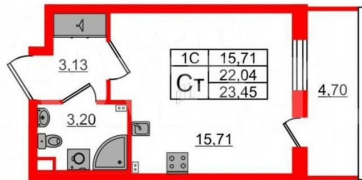

## Квартира

Общая площадь

22 м<sup>2</sup>

Этаж

3/5

<https://spb.move.ru/objects/9293117326>

**Менеджер отдела продаж,  
Петербургская Недвижимость  
89251234567**

для заметок

площадь студии - 22.04 м², жилая - 15.71 м², высота потолка 2.77 м. Квартира продается с отделкой «Норд Лайн светлый». Что особенного в ЖК «Парадный ансамбль»? • Уникальные квартиры. Хай Флет (High Flat) на последних этажах, палисадники у квартир на первом этаже, семейные секции, квартиры с саунами и окном в ванной • Масштабное малоэтажное строительство в престижном Московском районе • Рекреационные зоны: парадный парк в центре квартала, ручей с собственной набережной, центральная площадь, ресторанный комплекс и пешеходный бульвар • Фасады из керамогранита и кирпича с яркими и акцентными входными группами • Две самые большие площадки Setl Kids и Setl Sport • Инновационный Лицей Setl с оригинальной архитектурной концепцией и уникальной образовательной средой Парадный ансамбль, paradnyi ansambl, па

**Студия, 22.04м<sup>2</sup>**

- Кол-во комнат 1
- Этаж 3 из 5
- Общая площадь 22.04м<sup>2</sup>
- Жилая площадь 15.71м<sup>2</sup>
- Срок сдачи IV квартал 2026

Move.ru - вся недвижимость России