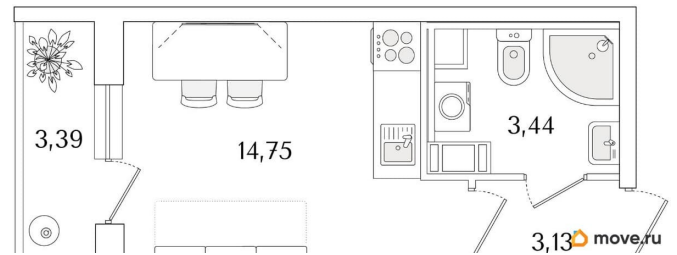

🕒 Создано: 12.01.2026 в 14:17

🔄 Обновлено: 11.04.2026 в 12:55

РСТИ, РСТИ

79394061367

8 513 555 ₺

Округ

[СПБ, Красносельский район](#)

для заметок

Квартира

Высота потолков

3 м

Жилая площадь

14.8 м²

Общая площадь

23.02 м²

Этаж

9/9

Детали объекта

Тип сделки

Продам

Раздел

[Квартиры](#)

Тип балкона

лоджия

Тип санузла

совмещенный

Вид из окна

на улицу

Ремонт

с отделкой

Квартира в новостройке