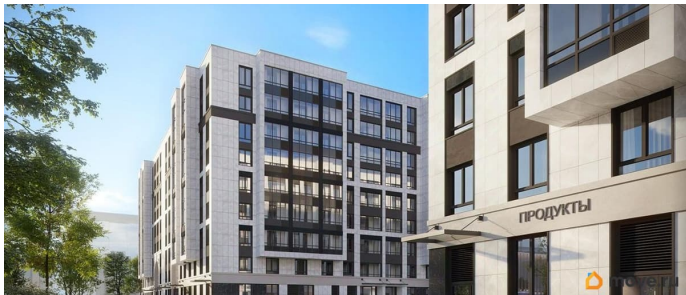

Год сдачи

2 квартал 2028 г.

Покупка в ипотеку

да

возможна ипотека

Описание

Продаётся Студия в ЖК Кинопарк от застройщика Группа компаний «РСТИ» (Росстройинвест). Квартира находится в 9 этажном доме, в Очередь 2, Корпус 2 на 9 этаже. Общая площадь квартиры 23,02 кв.м. «Кинопарк» — современный жилой комплекс, в котором главную роль играет Вы! Здесь возможен любой желанный сценарий жизни. Продуманные планировки, закрытые уютные дворы, развитая инфраструктура квартала — всё это обеспечит высокий уровень комфорта и будет вдохновлять на новые свершения. «Кинопарк» у парка «Новознаменка» возводится на бывшей территории «Ленфильма». Тема кино найдет отражение в отделке мест общего пользования и благоустройстве территории. Инфраструктура Жилой комплекс расположен в обжитой части Красносельского района рядом есть магазины, детские сады, школы и другая необходимая инфраструктура. Напротив комплекса находится парк «Новознаменка», в шаговой доступности еще четыре парка и два сквера.