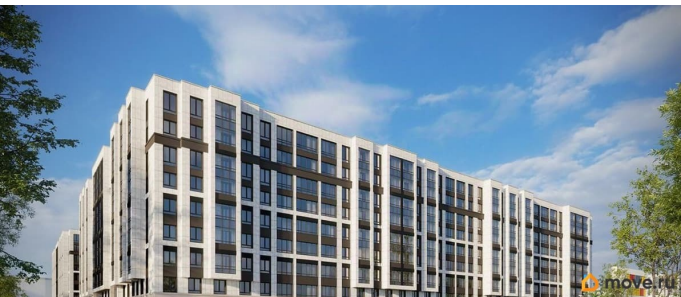

2 квартал 2028 г.

Покупка в ипотеку

да

возможна ипотека

Описание

Продаётся Студия в ЖК Кинопарк от застройщика Группа компаний «РСТИ» (Росстройинвест). Квартира находится в 9 этажном доме, в Очередь 2, Корпус 2 на 2 этаже. Общая площадь квартиры 23,02 кв.м. «Кинопарк» — современный жилой комплекс, в котором главную роль играет Вы! Здесь возможен любой желанный сценарий жизни. Продуманные планировки, закрытые уютные дворы, развитая инфраструктура квартала — всё это обеспечит высокий уровень комфорта и будет вдохновлять на новые свершения. «Кинопарк» у парка «Новознаменка» возводится на бывшей территории «Ленфильма». Тема кино найдет отражение в отделке мест общего пользования и благоустройстве территории. Инфраструктура Жилой комплекс расположен в обжитой части Красносельского района рядом есть магазины, детские сады, школы и другая необходимая инфраструктура. Напротив комплекса находится парк «Новознаменка», в шаговой доступности еще четыре парка и два сквера.