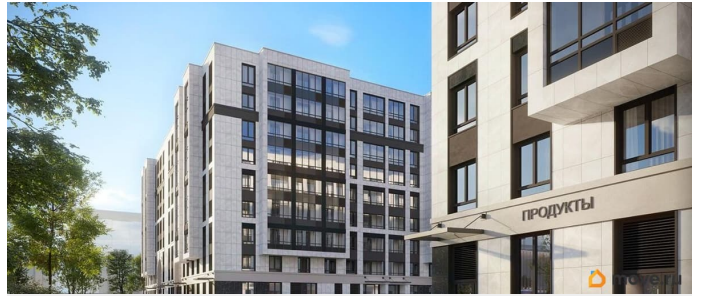

2 квартал 2028 г.

Покупка в ипотеку

да

возможна ипотека

Описание

Продаётся Студия в ЖК Кинопарк от застройщика Группа компаний «РСТИ» (Росстройинвест). Квартира находится в 9 этажном доме, в Очередь 2, Корпус 2 на 2 этаже. Общая площадь квартиры 23,02 кв.м. «Кинопарк» — современный жилой комплекс, в котором главную роль играет Вы! Здесь возможен любой желанный сценарий жизни. Продуманные планировки, закрытые уютные дворы, развитая инфраструктура квартала — всё это обеспечит высокий уровень комфорта и будет вдохновлять на новые свершения. «Кинопарк» у парка «Новознаменка» возводится на бывшей территории «Ленфильма». Тема кино найдет отражение в отделке мест общего пользования и благоустройстве территории. Инфраструктура Жилой комплекс расположен в обжитой части Красносельского района рядом есть магазины, детские сады, школы и другая необходимая инфраструктура. Напротив комплекса находится парк «Новознаменка», в шаговой доступности еще четыре парка и два сквера.