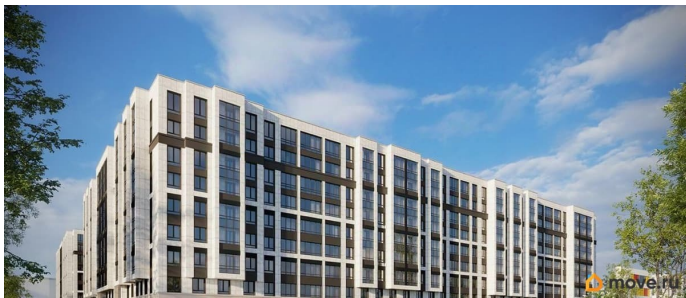

Описание

Продаётся Студия в ЖК Кинопарк от застройщика Группа компаний «РСТИ» (Росстройинвест). Квартира находится в 9 этажном доме, в Очередь 2, Корпус 2 на 7 этаже. Общая площадь квартиры 23,02 кв.м. «Кинопарк» — современный жилой комплекс, в котором главную роль играет Вы! Здесь возможен любой желанный сценарий жизни. Продуманные планировки, закрытые уютные дворы, развитая инфраструктура квартала — всё это обеспечит высокий уровень комфорта и будет вдохновлять на новые свершения. «Кинопарк» у парка «Новознаменка» возводится на бывшей территории «Ленфильма». Тема кино найдет отражение в отделке мест общего пользования и благоустройстве территории. Инфраструктура Жилой комплекс расположен в обжитой части Красносельского района рядом есть магазины, детские сады, школы и другая необходимая инфраструктура. Напротив комплекса находится парк «Новознаменка», в шаговой доступности еще четыре парка и два сквера.