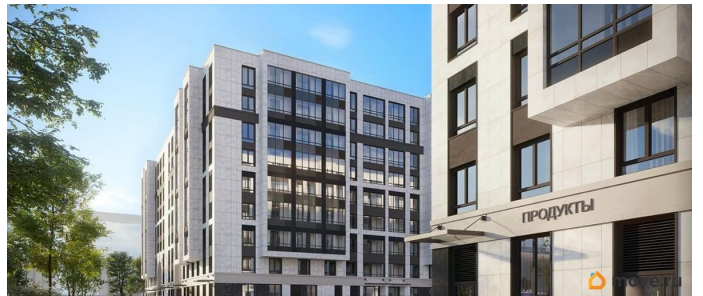

Описание

Продаётся Студия в ЖК Кинопарк от застройщика Группа компаний «РСТИ» (Росстройинвест). Квартира находится в 9 этажном доме, в Очередь 2, Корпус 2 на 7 этаже. Общая площадь квартиры 23,02 кв.м. «Кинопарк» — современный жилой комплекс, в котором главную роль играет Вы! Здесь возможен любой желанный сценарий жизни. Продуманные планировки, закрытые уютные дворы, развитая инфраструктура квартала — всё это обеспечит высокий уровень комфорта и будет вдохновлять на новые свершения. «Кинопарк» у парка «Новознаменка» возводится на бывшей территории «Ленфильма». Тема кино найдет отражение в отделке мест общего пользования и благоустройстве территории. Инфраструктура Жилой комплекс расположен в обжитой части Красносельского района рядом есть магазины, детские сады, школы и другая необходимая инфраструктура. Напротив комплекса находится парк «Новознаменка», в шаговой доступности еще четыре парка и два сквера.