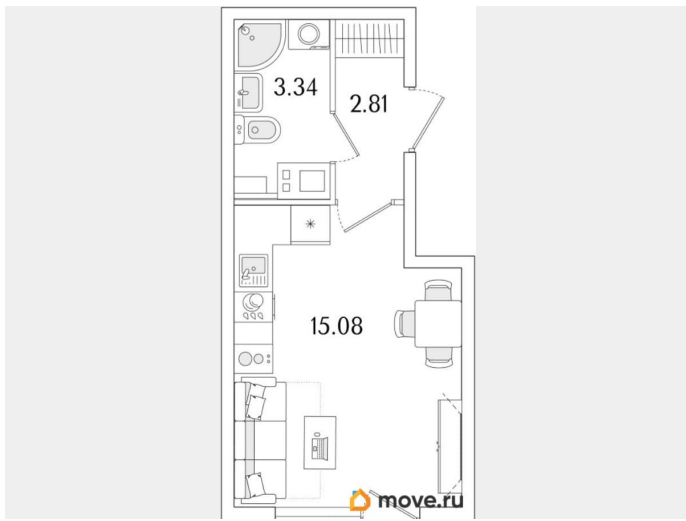

Move.ru - вся недвижимость России