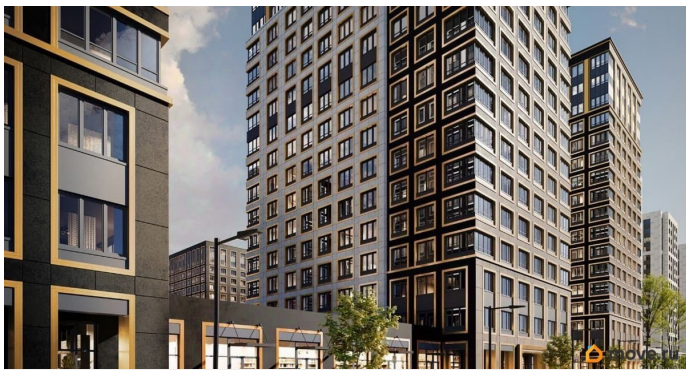

Кондратьевский проспект