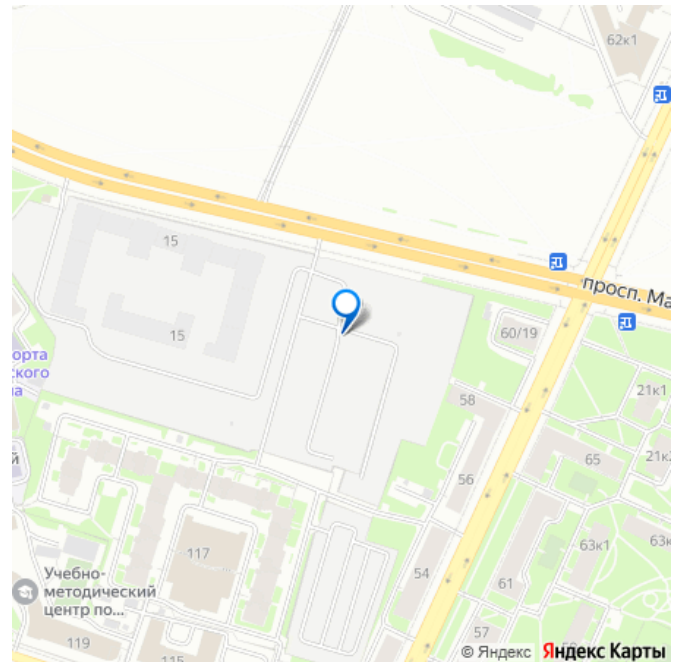

🕒 Создано: 04.08.2025 в 14:06

🔄 Обновлено: 05.04.2026 в 17:12

10 153 092 ₺

Округ

[СПБ, Калининский район](#)

для заметок

Квартира

Высота потолков

3 м

Жилая площадь

15.1 м²

Общая площадь

23.03 м²

Этаж

11/17

Детали объекта

Тип сделки

Продам

Раздел

[Квартиры](#)

Тип санузла

совмещенный

Ремонт

с отделкой

Квартира в новостройке

да

Год сдачи

1 квартал 2029 г.

Покупка в ипотеку