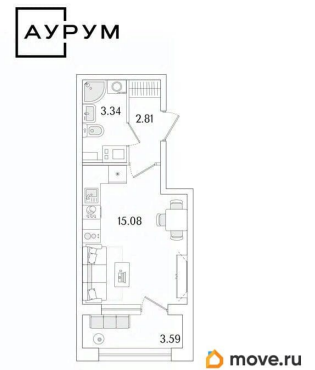

🕒 Создано: 04.08.2025 в 14:06

🔄 Обновлено: 05.04.2026 в 17:12

10 153 092 ₺

Округ

[СПБ, Калининский район](#)

для заметок

Квартира

Высота потолков

3 м

Жилая площадь

15.1 м²

Общая площадь

23.03 м²

Этаж

11/17

Детали объекта

Тип сделки

Продам

Раздел

[Квартиры](#)

Тип санузла

совмещенный

Ремонт

с отделкой

Квартира в новостройке

да

Год сдачи

1 квартал 2029 г.

Покупка в ипотеку