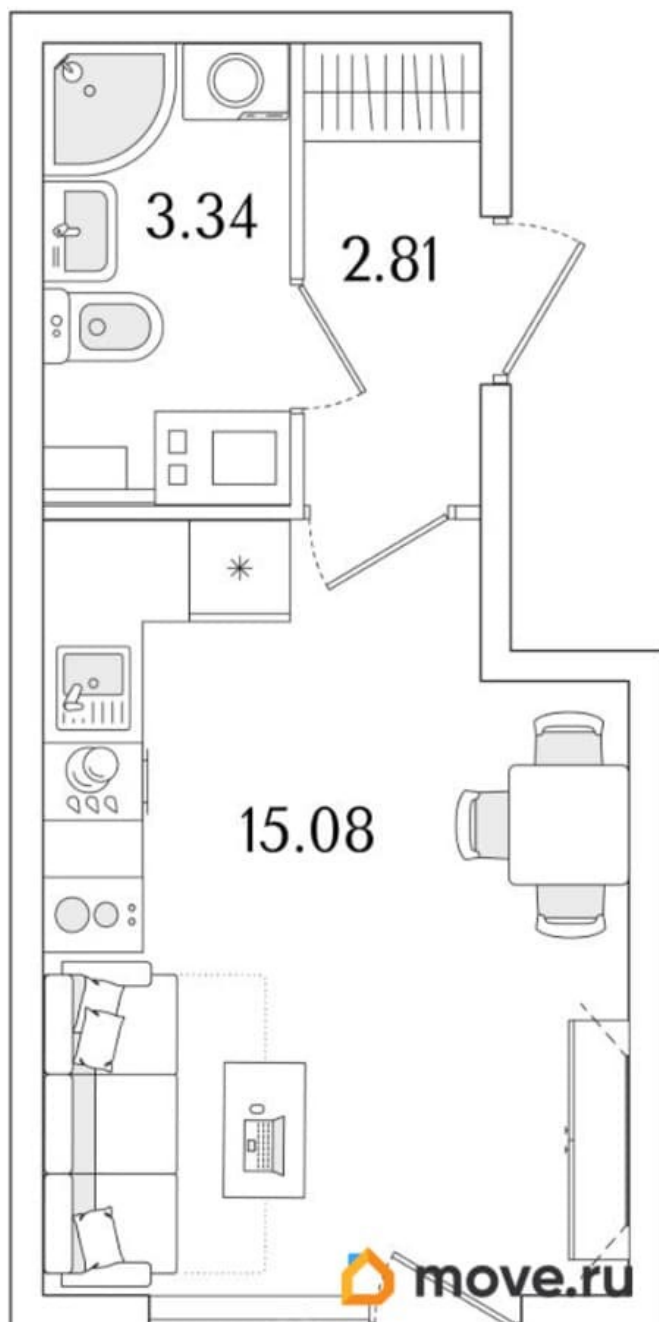

🕒 Создано: 17.09.2025 в 22:34

🔄 Обновлено: 17.04.2026 в 15:53

**Отдел продаж, Бесплатная
консультация**

79810840047

10 153 093 ₺

Округ

[СПБ, Калининский район](#)

Квартира

Высота потолков

2.74 м

Общая площадь

23.03 м²

Этаж

12/15

Детали объекта

Тип сделки

Продам

Раздел

[Квартиры](#)

Квартира в новостройке

да

Год сдачи

1 квартал 2029 г.

лифт

Описание

Продаётся студия в строящемся доме (Корпус 1 (секции 1, 2, 3)), срок сдачи: I-кв. 2029, общей площадью 23.03 кв.м., на 12 этаже.

Новый жилой комплекс «Аурум» от застройщика «РосСтройИнвест» расположен по адресу: г. Санкт-Петербург,

для заметок