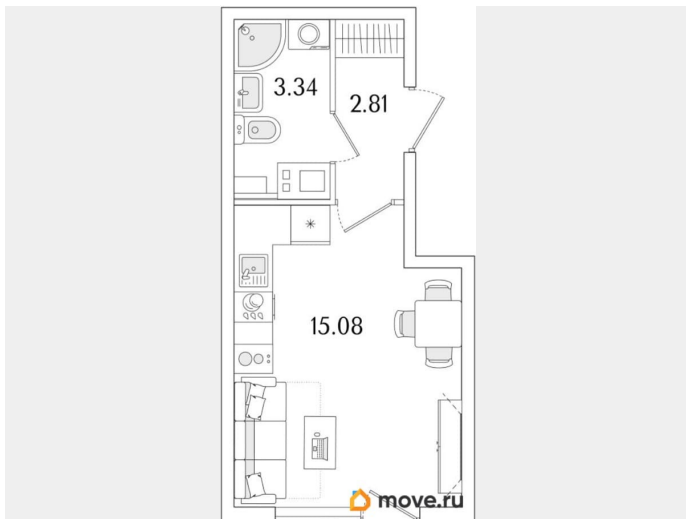

Move.ru - вся недвижимость России