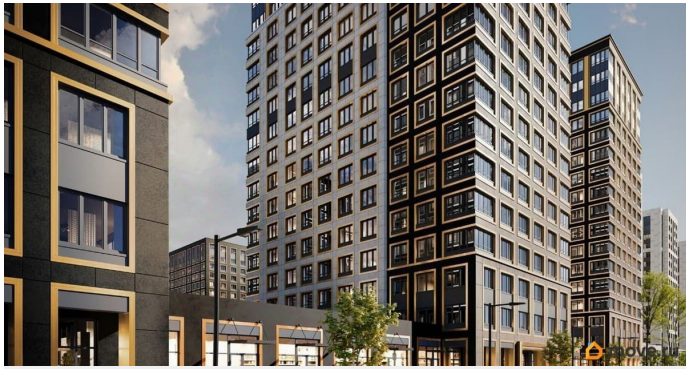

Кондратьевский проспект