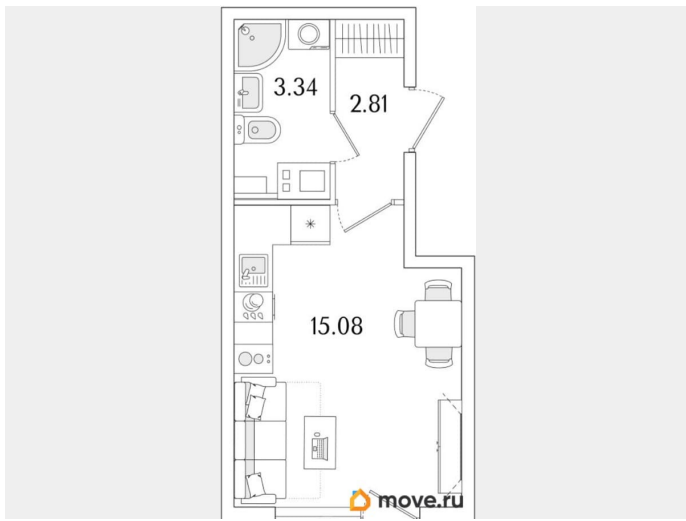

Move.ru - вся недвижимость России