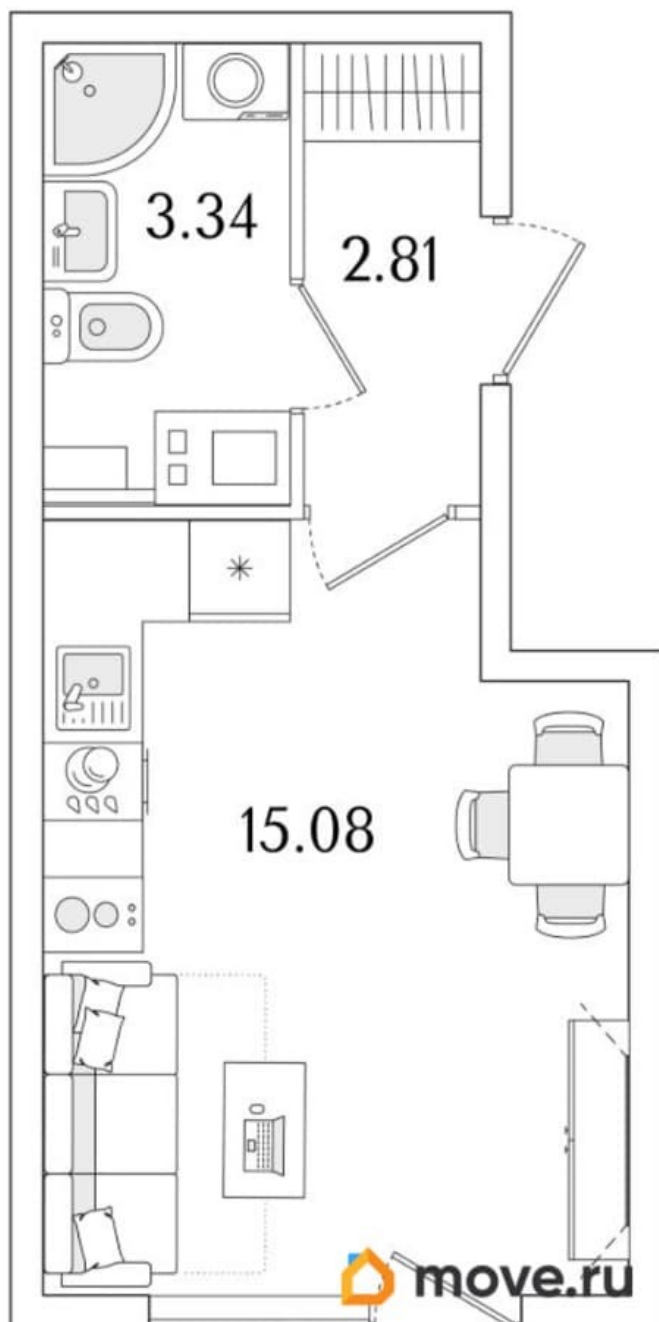

🕒 Создано: 30.03.2026 в 14:14

🔄 Обновлено: 17.04.2026 в 14:58

**Отдел продаж, Бесплатная
консультация**

79810840047

10 153 093 ₹

Округ

[СПБ, Калининский район](#)

Квартира

Высота потолков

2.74 м

Общая площадь

23.03 м²

Этаж

11/15

Детали объекта

Тип сделки

Продам

Раздел

[Квартиры](#)

Квартира в новостройке

да

Год сдачи

1 квартал 2029 г.

лифт

Описание

Продаётся студия в строящемся доме (Корпус 1 (секции 1, 2, 3)), срок сдачи: I-кв. 2029, общей площадью 23.03 кв.м., на 11 этаже.

Новый жилой комплекс «Аурум» от застройщика «РосСтройИнвест» расположен по адресу: г. Санкт-Петербург,

для заметок