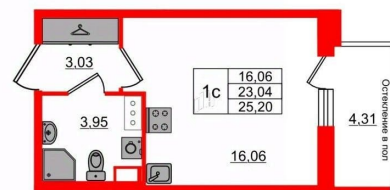

Улица

[проспект Обуховской Обороны](#)

Квартира

Жилая площадь

16.1 м²

Общая площадь

23.04 м²

Этаж

 Петербургская Недвижимость

Студия, 23.04м²

- Кол-во комнат 1
- Этаж 8 из 12
- Общая площадь 23.04м²
- Жилая площадь 16.06м²

 move.ru

возможна ипотека

Описание

Продается уютная студия в жилом комплексе «Астра Континенталь» в активно развивающемся Невском районе. До метро можно добраться пешком всего за 5 минут. Удобная, классическая, функциональная европланировка, вместительная прихожая 3.03 м?. Общая площадь студии - 23.04 м?, жилая 16.06 м?, высота потолка 2.77 м. Квартира продается с отделкой «Норд Лайн серый плюс». Что особенного в ЖК «Астра Континенталь»? • Уникальная локация 400 метров до метро, 300 метров до благоустроенной набережной • Самодостаточный квартал со всей инфраструктурой в 3-х км от центра • Впечатляющий объем благоустройства: 30 000 кв. метров рекреационных зон с променадом и гейзерными фонтанами • Масштабный парк «Город Спорта»