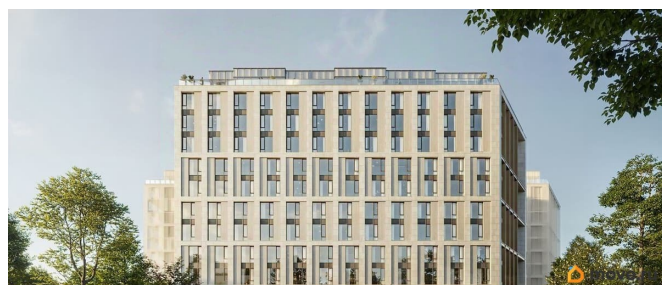

[улица Цветочная](#)

Квартира

Высота потолков

2.9 м

Общая площадь

23.12 м²

Этаж

7/12

площадью 23.12 кв.м., на 7 этаже. «АРТ ПЛАЗА» в Московском районе - двенадцатиэтажный многофункциональный комплекс под управлением RVI PM. В МФК будет 199 юнитов, офисы, коворкинги, ресторан, фитнес-центр, спа и подземный паркинг. Архитектурное бюро «Студия 44» спроектировало фасад здания: нижние этажи облицованы камнем, средние - терракотой, верхние - стеклом. Это создаёт узнаваемый силуэт на пересечении Цветочной и Лиговского проспекта.