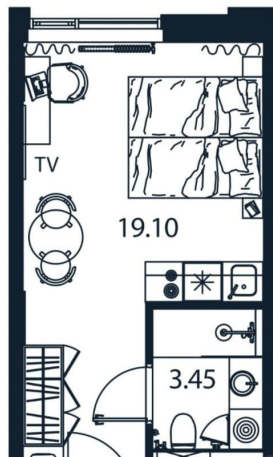

[улица Цветочная](#)

Квартира

Высота потолков

2.9 м

Общая площадь

23.12 м²

Этаж

7/12

площадью 23.12 кв.м., на 7 этаже. «АРТ ПЛАЗА» в Московском районе - двенадцатиэтажный многофункциональный комплекс под управлением RVI PM. В МФК будет 199 юнитов, офисы, коворкинги, ресторан, фитнес-центр, спа и подземный паркинг. Архитектурное бюро «Студия 44» спроектировало фасад здания: нижние этажи облицованы камнем, средние - терракотой, верхние - стеклом. Это создаёт узнаваемый силуэт на пересечении Цветочной и Лиговского проспекта.