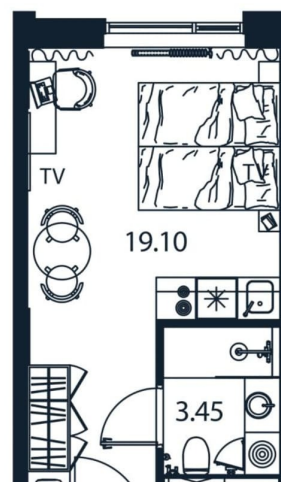

[улица Цветочная](#)

Квартира

Высота потолков

2.9 м

Общая площадь

23.12 м²

Этаж

6/12

площадью 23.12 кв.м., на 6 этаже. «АРТ ПЛАЗА» в Московском районе - двенадцатиэтажный многофункциональный комплекс под управлением RVI PM. В МФК будет 199 юнитов, офисы, коворкинги, ресторан, фитнес-центр, спа и подземный паркинг. Архитектурное бюро «Студия 44» спроектировало фасад здания: нижние этажи облицованы камнем, средние - терракотой, верхние - стеклом. Это создаёт узнаваемый силуэт на пересечении Цветочной и Лиговского проспекта.