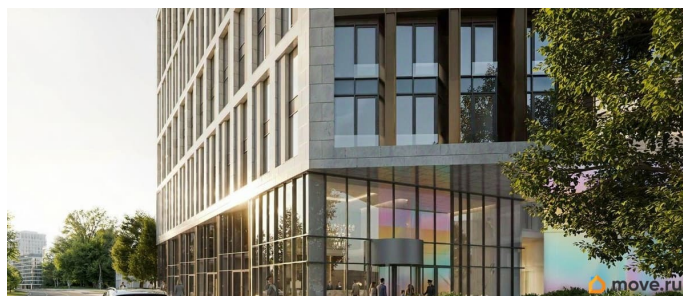

площадью 23.12 кв.м., на 6 этаже. «АРТ ПЛАЗА» в Московском районе - двенадцатиэтажный многофункциональный комплекс под управлением RVI PM. В МФК будет 199 юнитов, офисы, коворкинги, ресторан, фитнес-центр, спа и подземный паркинг. Архитектурное бюро «Студия 44» спроектировало фасад здания: нижние этажи облицованы камнем, средние - терракотой, верхние - стеклом. Это создаёт узнаваемый силуэт на пересечении Цветочной и Лиговского проспекта.