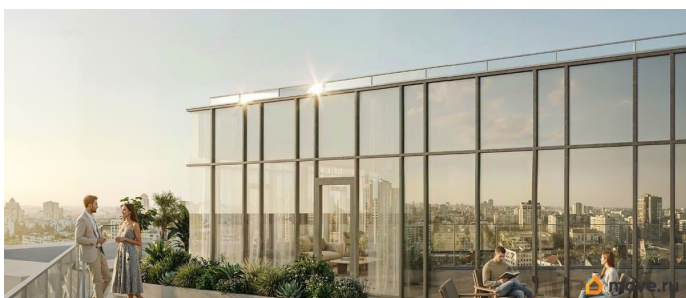

площадью 23.12 кв.м., на 6 этаже. «АРТ ПЛАЗА» в Московском районе - двенадцатиэтажный многофункциональный комплекс под управлением RVI PM. В МФК будет 199 юнитов, офисы, коворкинги, ресторан, фитнес-центр, спа и подземный паркинг. Архитектурное бюро «Студия 44» спроектировало фасад здания: нижние этажи облицованы камнем, средние - терракотой, верхние - стеклом. Это создаёт узнаваемый силуэт на пересечении Цветочной и Лиговского проспекта.