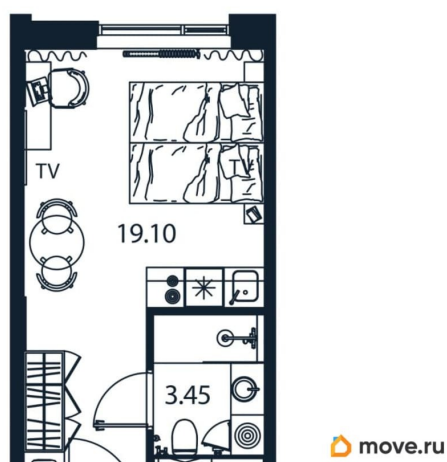

площадью 23.12 кв.м., на 6 этаже. «АРТ ПЛАЗА» в Московском районе - двенадцатиэтажный многофункциональный комплекс под управлением RVI PM. В МФК будет 199 юнитов, офисы, коворкинги, ресторан, фитнес-центр, спа и подземный паркинг. Архитектурное бюро «Студия 44» спроектировало фасад здания: нижние этажи облицованы камнем, средние - терракотой, верхние - стеклом. Это создаёт узнаваемый силуэт на пересечении Цветочной и Лиговского проспекта.