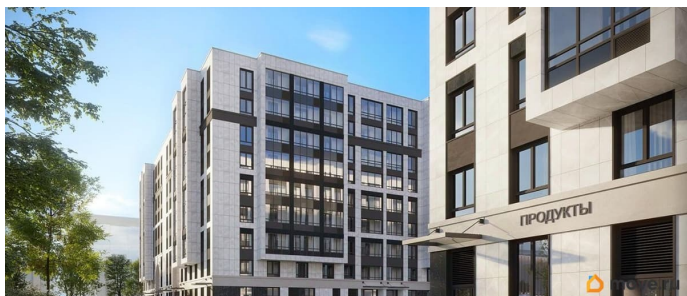

лифт

Описание

Продаётся Студия в ЖК Кинопарк от застройщика Группа компаний «РСТИ» (Росстройинвест). Квартира находится в 9 этажном доме, в Очередь 2, Корпус 1 на 4 этаже. Общая площадь квартиры 23,14 кв.м. «Кинопарк» — современный жилой комплекс, в котором главную роль играет Вы! Здесь возможен любой желанный сценарий жизни. Продуманные планировки, закрытые уютные дворы, развитая инфраструктура квартала — всё это обеспечит высокий уровень комфорта и будет вдохновлять на новые свершения. «Кинопарк» у парка «Новознаменка» возводится на бывшей территории «Ленфильма». Тема кино найдет отражение в отделке мест общего пользования и благоустройстве территории. Инфраструктура Жилой комплекс расположен в обжитой части Красносельского района рядом есть магазины, детские сады, школы и другая необходимая инфраструктура. Напротив комплекса находится парк «Новознаменка», в шаговой доступности еще четыре парка и два сквера.