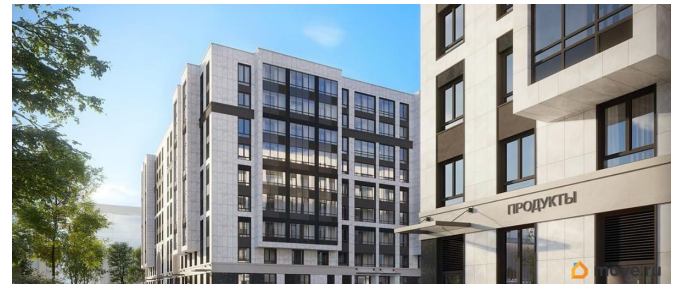

лифт

Описание

Продаётся Студия в ЖК Кинопарк от застройщика Группа компаний «РСТИ» (Росстройинвест). Квартира находится в 9 этажном доме, в Очередь 2, Корпус 1 на 4 этаже. Общая площадь квартиры 23,14 кв.м. «Кинопарк» — современный жилой комплекс, в котором главную роль играет Вы! Здесь возможен любой желанный сценарий жизни. Продуманные планировки, закрытые уютные дворы, развитая инфраструктура квартала — всё это обеспечит высокий уровень комфорта и будет вдохновлять на новые свершения. «Кинопарк» у парка «Новознаменка» возводится на бывшей территории «Ленфильма». Тема кино найдет отражение в отделке мест общего пользования и благоустройстве территории. Инфраструктура Жилой комплекс расположен в обжитой части Красносельского района рядом есть магазины, детские сады, школы и другая необходимая инфраструктура. Напротив комплекса находится парк «Новознаменка», в шаговой доступности еще четыре парка и два сквера.