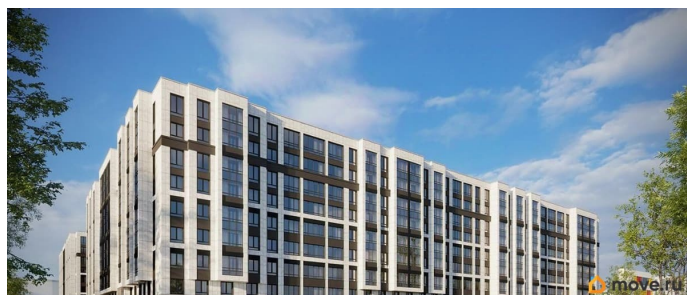

лифт

Описание

Продаётся Студия в ЖК Кинопарк от застройщика Группа компаний «РСТИ» (Росстройинвест). Квартира находится в 9 этажном доме, в Очередь 2, Корпус 1 на 4 этаже. Общая площадь квартиры 23,14 кв.м. «Кинопарк» — современный жилой комплекс, в котором главную роль играет Вы! Здесь возможен любой желанный сценарий жизни. Продуманные планировки, закрытые уютные дворы, развитая инфраструктура квартала — всё это обеспечит высокий уровень комфорта и будет вдохновлять на новые свершения. «Кинопарк» у парка «Новознаменка» возводится на бывшей территории «Ленфильма». Тема кино найдет отражение в отделке мест общего пользования и благоустройстве территории. Инфраструктура Жилой комплекс расположен в обжитой части Красносельского района рядом есть магазины, детские сады, школы и другая необходимая инфраструктура. Напротив комплекса находится парк «Новознаменка», в шаговой доступности еще четыре парка и два сквера.