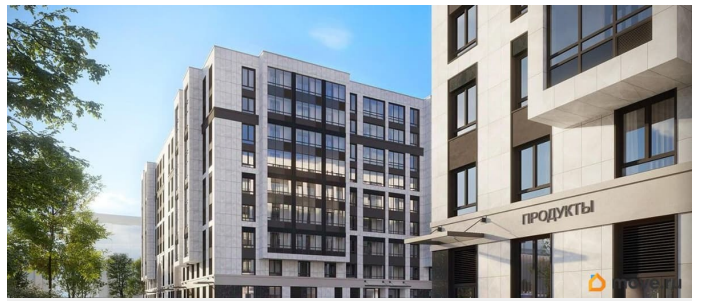

лифт

Описание

Продаётся Студия в ЖК Кинопарк от застройщика Группа компаний «РСТИ» (Росстройинвест). Квартира находится в 9 этажном доме, в Очередь 2, Корпус 1 на 8 этаже. Общая площадь квартиры 23,14 кв.м. «Кинопарк» — современный жилой комплекс, в котором главную роль играет Вы! Здесь возможен любой желанный сценарий жизни. Продуманные планировки, закрытые уютные дворы, развитая инфраструктура квартала — всё это обеспечит высокий уровень комфорта и будет вдохновлять на новые свершения. «Кинопарк» у парка «Новознаменка» возводится на бывшей территории «Ленфильма». Тема кино найдет отражение в отделке мест общего пользования и благоустройстве территории. Инфраструктура Жилой комплекс расположен в обжитой части Красносельского района рядом есть магазины, детские сады, школы и другая необходимая инфраструктура. Напротив комплекса находится парк «Новознаменка», в шаговой доступности еще четыре парка и два сквера.