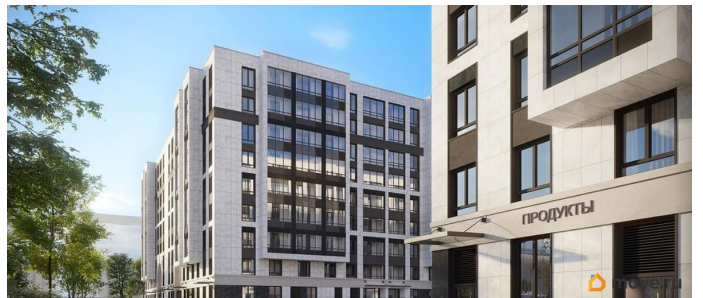

лифт

Описание

Продаётся Студия в ЖК Кинопарк от застройщика Группа компаний «РСТИ» (Росстройинвест). Квартира находится в 9 этажном доме, в Очередь 2, Корпус 1 на 3 этаже. Общая площадь квартиры 23,14 кв.м. «Кинопарк» — современный жилой комплекс, в котором главную роль играет Вы! Здесь возможен любой желанный сценарий жизни. Продуманные планировки, закрытые уютные дворы, развитая инфраструктура квартала — всё это обеспечит высокий уровень комфорта и будет вдохновлять на новые свершения. «Кинопарк» у парка «Новознаменка» возводится на бывшей территории «Ленфильма». Тема кино найдет отражение в отделке мест общего пользования и благоустройстве территории. Инфраструктура Жилой комплекс расположен в обжитой части Красносельского района рядом есть магазины, детские сады, школы и другая необходимая инфраструктура. Напротив комплекса находится парк «Новознаменка», в шаговой доступности еще четыре парка и два сквера.