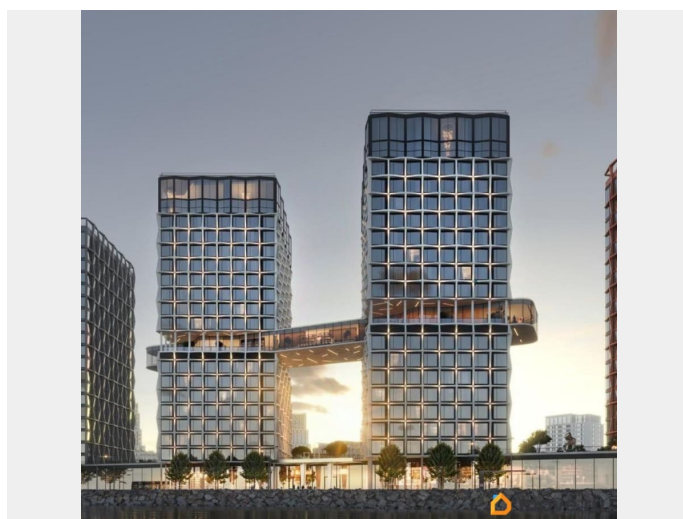

БАСИ-НИ ELEMENT

1 БАШНЯ
CARBON
4 ЭТАЖ