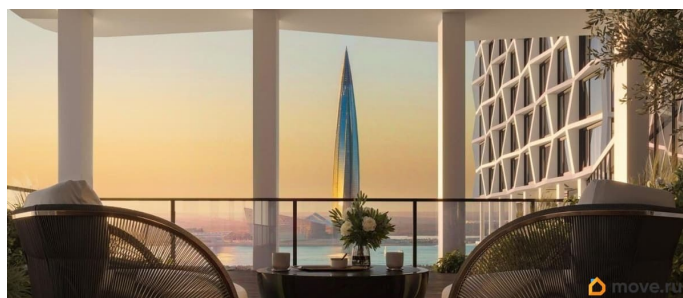

которые устанавливают новые стандарты эффективной жизни в мегаполисах.