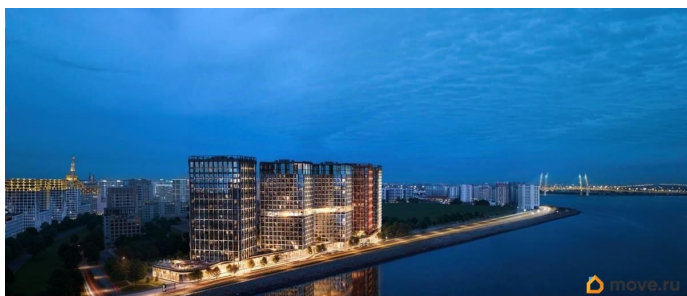

которые устанавливают новые стандарты эффективной жизни в мегаполисах.