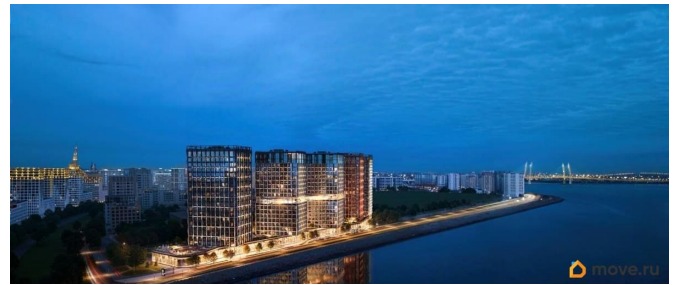

Год сдачи

2 квартал 2028 г.

Покупка в ипотеку

да

возможна ипотека, лифт

для заметок

Описание

Квартира 16 в корпусе Карбон проекта бизнес-класса «Башни Элемент». «Башни Элемент» новый жилой проект бизнес-класса на Васильевском острове от девелоперской компании «ELEMENT». В его составе 5 башен, две из которых соединены первым в Санкт-Петербурге «небесным мостом» с клубной инфраструктурой. Первая линия Финского залива (южная часть намыва Васильевского острова), 80% квартир с видом на воду

Футуристичная архитектура от «А.Лен» 5 разновысотных башен: КАРБОН, КУПРУМ, ТИТАН, ПЛАТИНА и ВОЛЬФРАМ (от 18 до 22 этажей) 1026 квартир от студий до 6-комнатных планировок формата «евро», в башнях ТИТАН и ПЛАТИНА 12 видовых пентхаусов Многофункциональный зал для событий, гостиная с кухонной зоной и террасой, коворкинг с «тихими» кабинетами, залы для йоги и персональных тренировок, комната для медитаций, кинозал, библиотека с гостиной и появятся в клубном пространстве «небесного моста» на площади 1000 м² В стилобатной части проекта «ELEMENT» создаст инфраструктуру, ориентированную в том числе на поколение «альфа» IT-школу с мультимодальным обучением, образовательно-развлекательный кластер, творческие мастерские, а также семейный центр с рестораном и фитнес-клуб с 25-метровым бассейном, тренажерным залом и фитнес-зоной Ландшафтный парк со спортивными зонами, детскими площадками и местами для отдыха площадью 2600 м² Подземный паркинг с двухуровневым хранением на 552 авто, еще 88 мест на открытой автостоянке ELEMENT создаёт инновационные жилые и коммерческие объекты в Санкт-Петербурге и Москве,