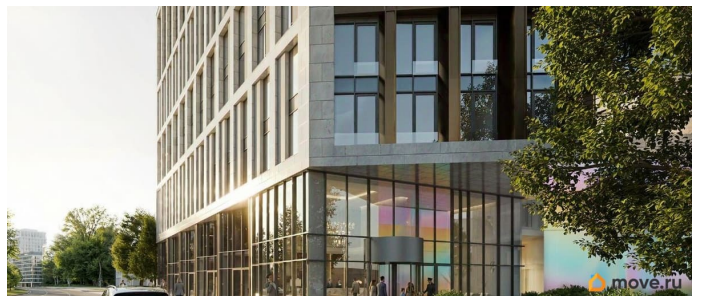

площадью 23.16 кв.м., на 8 этаже. «АРТ ПЛАЗА» в Московском районе - двенадцатиэтажный многофункциональный комплекс под управлением RVI PM. В МФК будет 199 юнитов, офисы, коворкинги, ресторан, фитнес-центр, спа и подземный паркинг. Архитектурное бюро «Студия 44» спроектировало фасад здания: нижние этажи облицованы камнем, средние - терракотой, верхние - стеклом. Это создаёт узнаваемый силуэт на пересечении Цветочной и Лиговского проспекта.