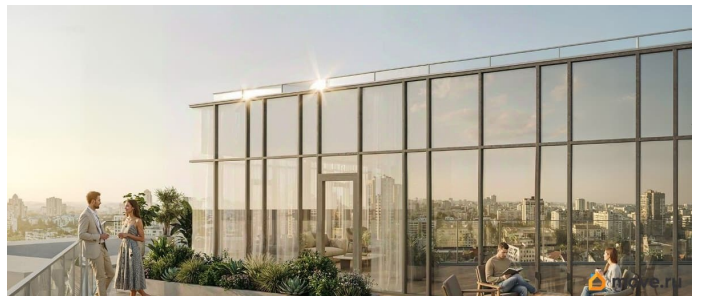

площадью 23.16 кв.м., на 8 этаже. «АРТ ПЛАЗА» в Московском районе - двенадцатиэтажный многофункциональный комплекс под управлением RVI PM. В МФК будет 199 юнитов, офисы, коворкинги, ресторан, фитнес-центр, спа и подземный паркинг. Архитектурное бюро «Студия 44» спроектировало фасад здания: нижние этажи облицованы камнем, средние - терракотой, верхние - стеклом. Это создаёт узнаваемый силуэт на пересечении Цветочной и Лиговского проспекта.