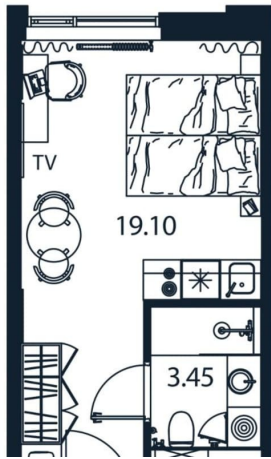

[улица Цветочная](#)

Квартира

Высота потолков

2.9 м

Общая площадь

23.16 м²

Этаж

8/12

площадью 23.16 кв.м., на 8 этаже. «АРТ ПЛАЗА» в Московском районе - двенадцатиэтажный многофункциональный комплекс под управлением RVI PM. В МФК будет 199 юнитов, офисы, коворкинги, ресторан, фитнес-центр, спа и подземный паркинг. Архитектурное бюро «Студия 44» спроектировало фасад здания: нижние этажи облицованы камнем, средние - терракотой, верхние - стеклом. Это создаёт узнаваемый силуэт на пересечении Цветочной и Лиговского проспекта.