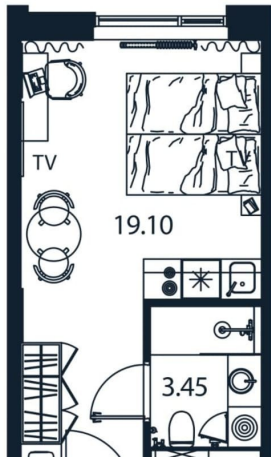

[улица Цветочная](#)

Квартира

Высота потолков

2.9 м

Общая площадь

23.16 м²

Этаж

11/12

площадью 23.16 кв.м., на 11 этаже. «АРТ ПЛАЗА» в Московском районе - двенадцатиэтажный многофункциональный комплекс под управлением RVI PM. В МФК будет 199 юнитов, офисы, коворкинги, ресторан, фитнес-центр, спа и подземный паркинг. Архитектурное бюро «Студия 44» спроектировало фасад здания: нижние этажи облицованы камнем, средние - терракотой, верхние - стеклом. Это создаёт узнаваемый силуэт на пересечении Цветочной и Лиговского проспекта.