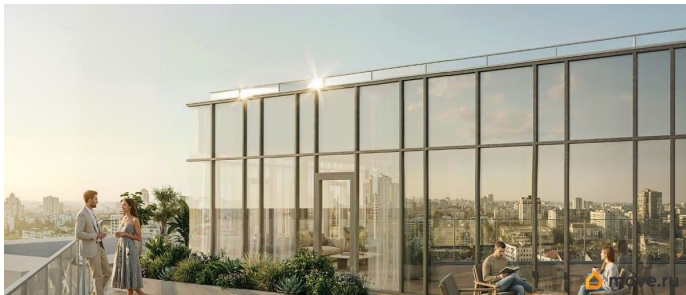

площадью 23.16 кв.м., на 11 этаже. «АРТ ПЛАЗА» в Московском районе - двенадцатиэтажный многофункциональный комплекс под управлением RVI PM. В МФК будет 199 юнитов, офисы, коворкинги, ресторан, фитнес-центр, спа и подземный паркинг. Архитектурное бюро «Студия 44» спроектировало фасад здания: нижние этажи облицованы камнем, средние - терракотой, верхние - стеклом. Это создаёт узнаваемый силуэт на пересечении Цветочной и Лиговского проспекта.