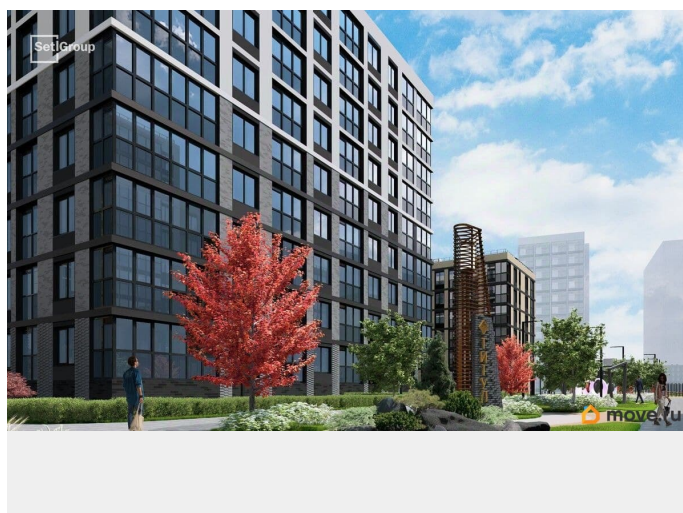

возможна ипотека, лифт, парковка

Описание

Продается уютная студия от застройщика в жилом комплексе «Титул в Московском» в престижном Московском районе. До метро можно добраться пешком всего за 25 минут. Удобная, классическая, функциональная европланировка, просторная прихожая 3.96 м?. Общая площадь студии - 23.18 м?, жилая 15.04 м?, высота потолка 3 м. Квартира продается с отделкой «Норд Лайн светлый плюс». Что особенного в ЖК «Титул в Московском»? • Престижный Московский район • Авторская архитектурная концепция • 2 центральные входные группы с ресепшн и лаундж-зонами • Кленовая аллея с арт-стеллой, цветочная аллея и сад трав • Уютные дворы-патио, площадки SetlKids и SetlSport • Инновационный Лицей Setl с оригинальной архитектурной концепцией и уникальной образовательной средой

Петербургская Недвижимость

Студия, 23.18м²

Кол-во комнат	1
Этаж	5 из 5
Общая площадь	23.18м²
Жилая площадь	15.04м²

move.ru