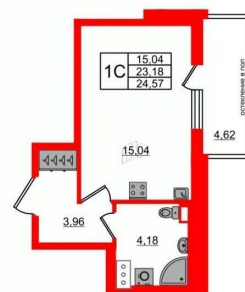

[улица Кубинская](#)

Квартира

Жилая площадь

15 м²

Общая площадь

23.18 м²

Этаж

5/5

 Петербургская Недвижимость

Студия, 23.18м²

- Кол-во комнат 1
- Этаж 5 из 5
- Общая площадь 23.18м²
- Жилая площадь 15.04м²

 move.ru

возможна ипотека, лифт, парковка

Описание

Продается уютная студия от застройщика в жилом комплексе «Титул в Московском» в престижном Московском районе. До метро можно добраться пешком всего за 25 минут. Удобная, классическая, функциональная европланировка, просторная прихожая 3.96 м?. Общая площадь студии - 23.18 м?, жилая 15.04 м?, высота потолка 3 м. Квартира продается с отделкой «Норд Лайн светлый плюс». Что особенного в ЖК «Титул в Московском»? • Престижный Московский район • Авторская архитектурная концепция • 2 центральные входные группы с ресепшн и лаундж-зонами • Кленовая аллея с арт-стеллой, цветочная аллея и сад трав • Уютные дворы-патио, площадки SetlKids и SetlSport • Инновационный Лицей Setl с оригинальной архитектурной концепцией и уникальной образовательной средой

Петербургская Недвижимость

Студия, 23.18м²

Кол-во комнат	1
Этаж	5 из 5
Общая площадь	23.18м ²
Жилая площадь	15.04м ²

move.ru

Move.ru - вся недвижимость России