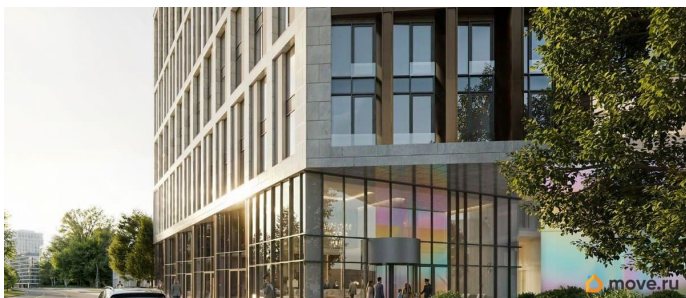

площадью 23.19 кв.м., на 6 этаже. «АРТ ПЛАЗА» в Московском районе - двенадцатиэтажный многофункциональный комплекс под управлением RVI PM. В МФК будет 199 юнитов, офисы, коворкинги, ресторан, фитнес-центр, спа и подземный паркинг. Архитектурное бюро «Студия 44» спроектировало фасад здания: нижние этажи облицованы камнем, средние - терракотой, верхние - стеклом. Это создаёт узнаваемый силуэт на пересечении Цветочной и Лиговского проспекта.