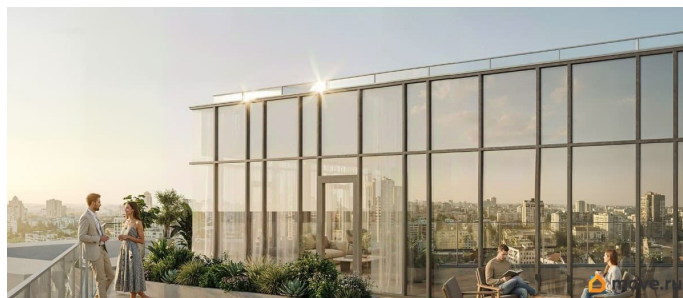

площадью 23.19 кв.м., на 6 этаже. «АРТ ПЛАЗА» в Московском районе - двенадцатиэтажный многофункциональный комплекс под управлением RVI PM. В МФК будет 199 юнитов, офисы, коворкинги, ресторан, фитнес-центр, спа и подземный паркинг. Архитектурное бюро «Студия 44» спроектировало фасад здания: нижние этажи облицованы камнем, средние - терракотой, верхние - стеклом. Это создаёт узнаваемый силуэт на пересечении Цветочной и Лиговского проспекта.