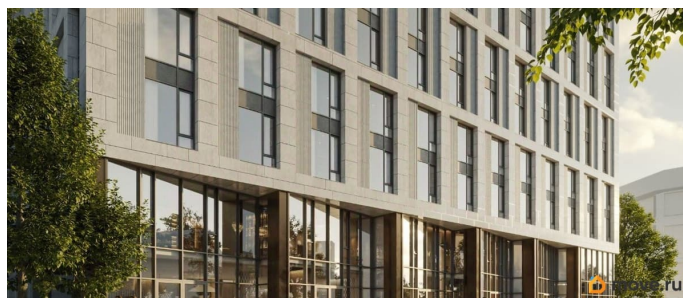

площадью 23.19 кв.м., на 6 этаже. «АРТ ПЛАЗА» в Московском районе - двенадцатиэтажный многофункциональный комплекс под управлением RVI PM. В МФК будет 199 юнитов, офисы, коворкинги, ресторан, фитнес-центр, спа и подземный паркинг. Архитектурное бюро «Студия 44» спроектировало фасад здания: нижние этажи облицованы камнем, средние - терракотой, верхние - стеклом. Это создаёт узнаваемый силуэт на пересечении Цветочной и Лиговского проспекта.