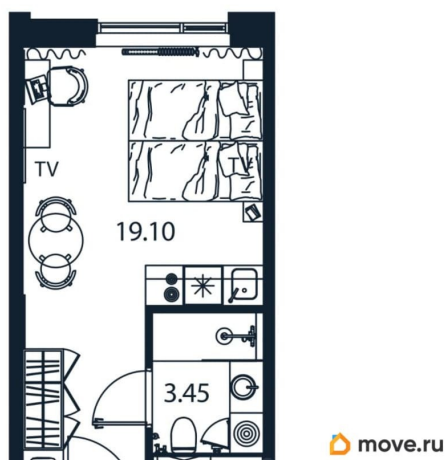

площадью 23.19 кв.м., на 6 этаже. «АРТ ПЛАЗА» в Московском районе - двенадцатиэтажный многофункциональный комплекс под управлением RVI PM. В МФК будет 199 юнитов, офисы, коворкинги, ресторан, фитнес-центр, спа и подземный паркинг. Архитектурное бюро «Студия 44» спроектировало фасад здания: нижние этажи облицованы камнем, средние - терракотой, верхние - стеклом. Это создаёт узнаваемый силуэт на пересечении Цветочной и Лиговского проспекта.