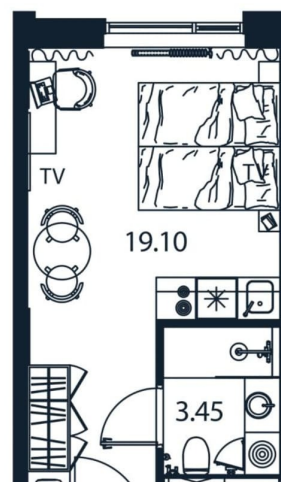

[улица Цветочная](#)

Квартира

Высота потолков

2.9 м

Общая площадь

23.19 м²

Этаж

6/12

площадью 23.19 кв.м., на 6 этаже. «АРТ ПЛАЗА» в Московском районе - двенадцатиэтажный многофункциональный комплекс под управлением RVI PM. В МФК будет 199 юнитов, офисы, коворкинги, ресторан, фитнес-центр, спа и подземный паркинг. Архитектурное бюро «Студия 44» спроектировало фасад здания: нижние этажи облицованы камнем, средние - терракотой, верхние - стеклом. Это создаёт узнаваемый силуэт на пересечении Цветочной и Лиговского проспекта.