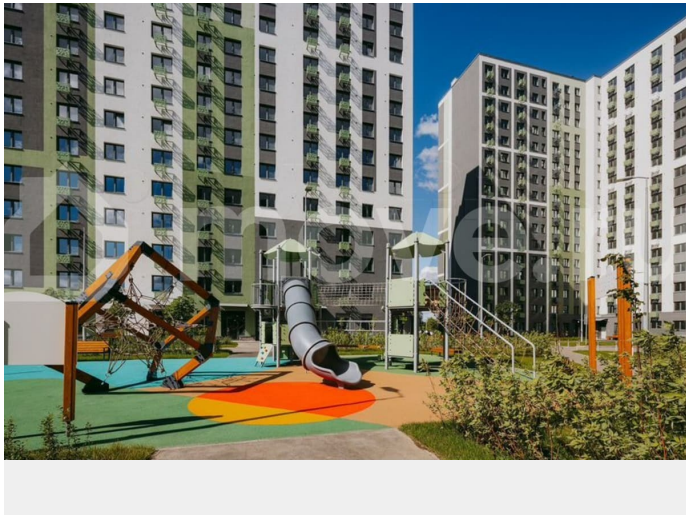

Готовая квартира

Ржевский парк

Комфорт-класс Чистовая

Квартира с полной отделкой

ЛСР

Студия **23.1 м** площадь **9 из 16** этаж