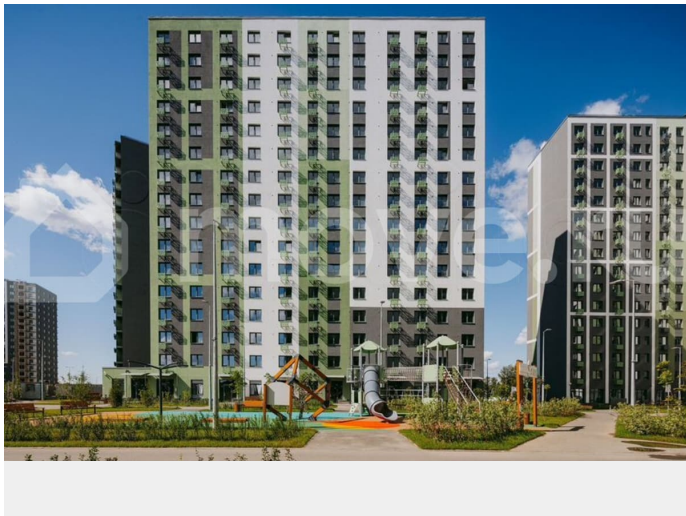

Готовая квартира

Ржевский парк

Комфорт-класс Чистовая

Квартира с полной отделкой

ЛСР

Студия **23.1 м** площадь **9 из 16** этаж