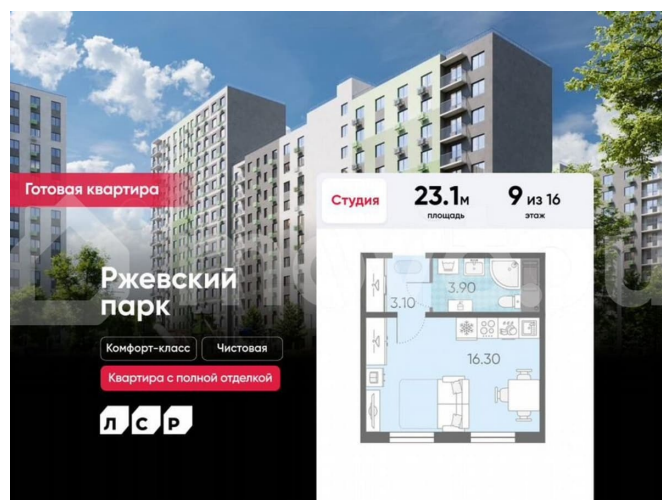

Создано: 17.02.2026 в 01:18

Обновлено: 02.04.2026 в 01:21

Санкт-Петербург

4 130 973 ₺

Санкт-Петербург

Квартира

Общая площадь

23.1 м²

Этаж

9/16

Детали объекта

Тип сделки

Продам

Раздел

[Квартиры](#)

Ремонт

с отделкой

Квартира в новостройке

да

Описание

Цена действует при 100% оплате и на определенные ипотечные программы. Подробности — в отделе продаж по телефону. Продается студия в ЖК «ЛСР. Ржевский парк» на 9 этаже. Общая площадь составляет 23.10 кв. м. Квартира с чистовой отделкой. Жилой комплекс «ЛСР. Ржевский парк» располагается по адресу Ленинградская область, Всеволожский район, Ковалёво пос.. ЛСР. Ржевский парк —

<https://spb.move.ru/objects/9290004298>

ООО «ЛСР. Недвижимость-Северо-Запад», ЛСР. Недвижимость - Северо-Запад

89251234567

для заметок