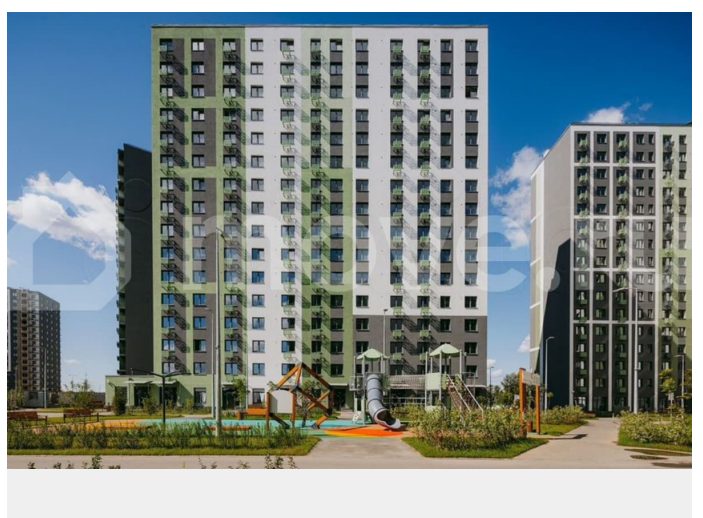

с отделкой

Квартира в новостройке

да

Описание

Цена действует при 100% оплате и на определенные ипотечные программы. Подробности — в отделе продаж по телефону. Продается студия в ЖК «ЛСР. Ржевский парк» на 12 этаже. Общая площадь составляет 23.10 кв. м. Квартира с чистовой отделкой. Жилой комплекс «ЛСР. Ржевский парк» располагается по адресу Ленинградская область, Всеволожский район, Ковалёво пос.. ЛСР. Ржевский парк —

Расположение комплекса: • 13 минут до ж/д станции «Ковалёво»; • 30 минут до центра Санкт-Петербурга на автомобиле; • 26 минут до Финляндского вокзала. Квартира сдаётся с готовой отделкой из современных экологичных материалов: ламинированные межкомнатные двери, двухкамерные стеклопакеты, флизелиновые обои, качественный матовый ламинат с фактурой дерева, керамическая плитка. Между домами будут устроены бульвары, пешеходные и велодорожки, игровые и спортивные площадки, зоны отдыха для детей и взрослых. На первых этажах находятся кофейные, магазины, кафе и сервисные службы. На территории построят 4 школы, 9 детских садов, 2 спортивных комплекса, поликлинику, станцию скорой помощи и пожарное депо. Первый детский сад откроется уже в 2025 году. Преимущества комплекса: • Рядом лесопарк и Ладожское озеро • Живописные виды из окон • Безбарьерная среда • Развитая социальная инфраструктура • Умный дом • Двор без машин Успейте приобрести квартиру на выгодных условиях! Чтобы узнать подробности, обращайтесь за консультацией по телефону.

2-Я ПОПЕРЕЧНАЯ УЛИЦА

РЕКА ЗИНЬКОВКА

ШКОЛА

РЕКА ЛАПКА

ДЕТСКИЙ САД

Готовая квартира

Ржевский парк

Комфорт-класс Чистовая