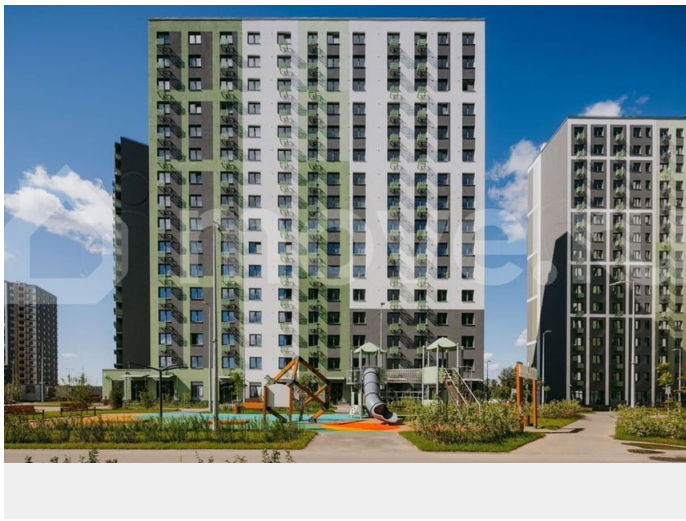

с отделкой

Квартира в новостройке

да

Описание

Цена действует при 100% оплате и на определенные ипотечные программы. Подробности — в отделе продаж по телефону. Продается студия в ЖК «ЛСР. Ржевский парк» на 13 этаже. Общая площадь составляет 23.10 кв. м. Квартира с чистовой отделкой. Жилой комплекс «ЛСР. Ржевский парк» располагается по адресу Ленинградская область, Всеволожский район, Ковалёво пос.. ЛСР. Ржевский парк —

Расположение комплекса: • 13 минут до ж/д станции «Ковалёво»; • 30 минут до центра Санкт-Петербурга на автомобиле; • 26 минут до Финляндского вокзала. Квартира сдаётся с готовой отделкой из современных экологичных материалов: ламинированные межкомнатные двери, двухкамерные стеклопакеты, флизелиновые обои, качественный матовый ламинат с фактурой дерева, керамическая плитка. Между домами будут устроены бульвары, пешеходные и велодорожки, игровые и спортивные площадки, зоны отдыха для детей и взрослых. На первых этажах находятся кофейные, магазины, кафе и сервисные службы. На территории построят 4 школы, 9 детских садов, 2 спортивных комплекса, поликлинику, станцию скорой помощи и пожарное депо. Первый детский сад откроется уже в 2025 году. Преимущества комплекса: • Рядом лесопарк и Ладожское озеро • Живописные виды из окон • Безбарьерная среда • Развитая социальная инфраструктура • Умный дом • Двор без машин Успейте приобрести квартиру на выгодных условиях! Чтобы узнать подробности, обращайтесь за консультацией по телефону.