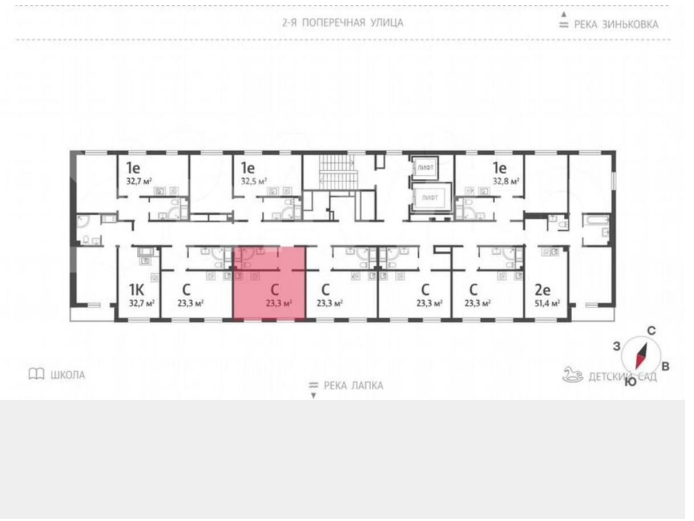

с отделкой

Квартира в новостройке

да

Описание

Цена действует при 100% оплате и на определенные ипотечные программы. Подробности — в отделе продаж по телефону. Продается студия в ЖК «ЛСР. Ржевский парк» на 13 этаже. Общая площадь составляет 23.10 кв. м. Квартира с чистовой отделкой. Жилой комплекс «ЛСР. Ржевский парк» располагается по адресу Ленинградская область, Всеволожский район, Ковалёво пос.. ЛСР. Ржевский парк —

Готовая квартира

Ржевский парк

Комфорт-класс Чистовая

Квартира с полной отделкой

ЛСР

Студия **23.1 м** **13** из 16
площадь этаж

Move.ru - вся недвижимость России