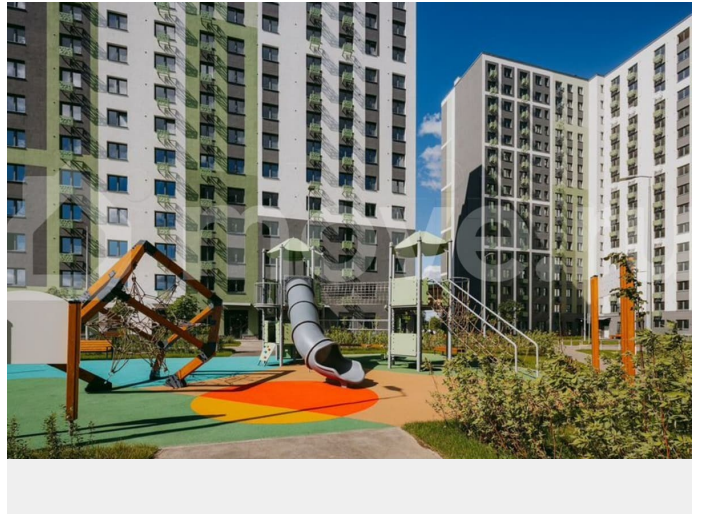

с отделкой

Квартира в новостройке

да

Описание

Цена действует при 100% оплате и на определенные ипотечные программы. Подробности — в отделе продаж по телефону. Продается студия в ЖК «ЛСР. Ржевский парк» на 13 этаже. Общая площадь составляет 23.10 кв. м. Квартира с чистовой отделкой. Жилой комплекс «ЛСР. Ржевский парк» располагается по адресу Ленинградская область, Всеволожский район, Ковалёво пос.. ЛСР. Ржевский парк —

Расположение комплекса: • 13 минут до ж/д станции «Ковалёво»; • 30 минут до центра Санкт-Петербурга на автомобиле; • 26 минут до Финляндского вокзала. Квартира сдаётся с готовой отделкой из современных экологичных материалов: ламинированные межкомнатные двери, двухкамерные стеклопакеты, флизелиновые обои, качественный матовый ламинат с фактурой дерева, керамическая плитка. Между домами будут устроены бульвары, пешеходные и велодорожки, игровые и спортивные площадки, зоны отдыха для детей и взрослых. На первых этажах находятся кофейные, магазины, кафе и сервисные службы. На территории построят 4 школы, 9 детских садов, 2 спортивных комплекса, поликлинику, станцию скорой помощи и пожарное депо. Первый детский сад откроется уже в 2025 году. Преимущества комплекса: • Рядом лесопарк и Ладожское озеро • Живописные виды из окон • Безбарьерная среда • Развитая социальная инфраструктура • Умный дом • Двор без машин Успейте приобрести квартиру на выгодных условиях! Чтобы узнать подробности, обращайтесь за консультацией по телефону.